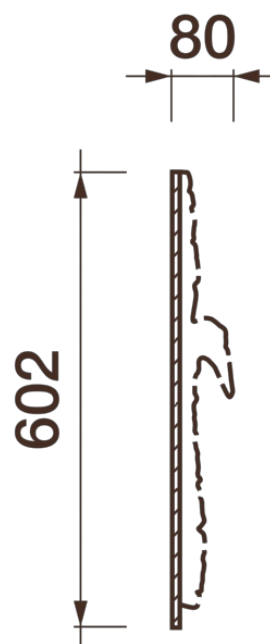

Фриз Дф-316

Гипсовый фриз - декоративный орнамент в виде горизонтальной полосы, прекрасно преобразует интерьер своим дополнением.

ДИКАРТ

ЗАВОД ГИПСОВОЙ ЛЕПНИНЫ

8 (495) 150-21-95

8 (800) 707-52-95

info@dikart.ru

Высота - 602 мм

Ширина - 80 мм

Материал - гипс