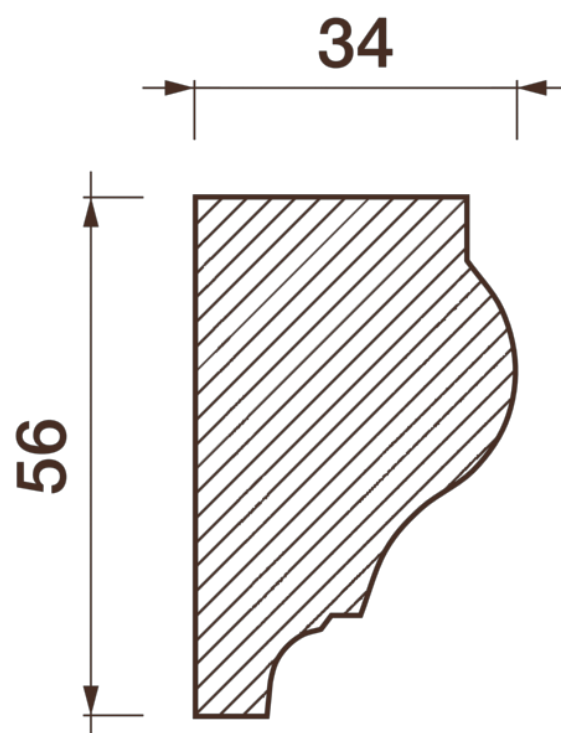

## Карниз гладкотянутый КТ-68

Гладкий карниз подчеркнет уникальность и стиль проделанного ремонта. Отличный декор, деталь, элемент, скрывающий стыки стен и потолка.

# ДИКАРТ

ЗАВОД ГИПСОВОЙ ЛЕПНИНЫ

8 (495) 150-21-95

8 (800) 707-52-95

info@dikart.ru

Высота - 56 мм  
Ширина - 34 мм

Материал - гипс