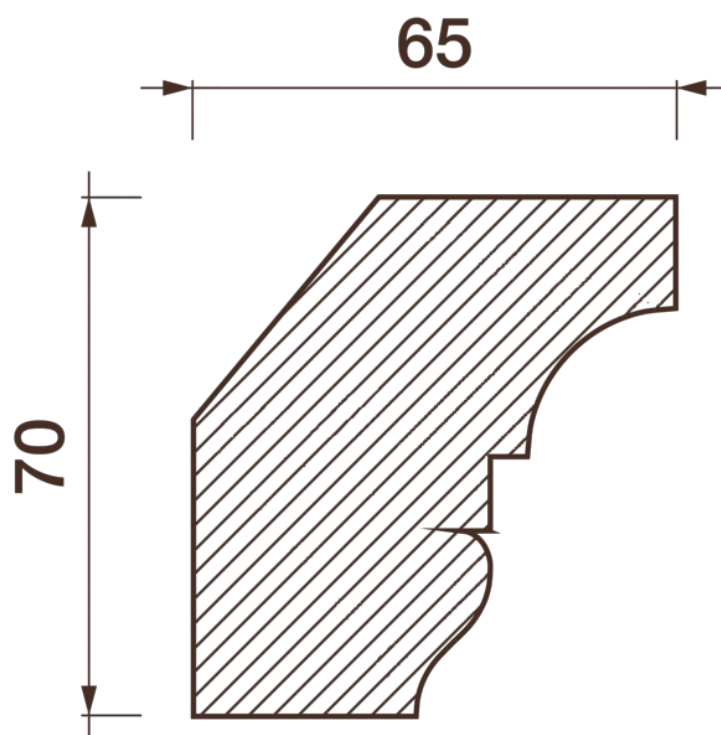

Карниз гладкотянутый КТ-612

Гладкий карниз подчеркнет уникальность и стиль проделанного ремонта. Отличный декор, деталь, элемент, скрывающий стыки стен и потолка.

ДИКАРТ

ЗАВОД ГИПСОВОЙ ЛЕПНИНЫ

8 (495) 150-21-95

8 (800) 707-52-95

info@dikart.ru

Высота - 70 мм
Ширина - 65 мм

Материал - гипс