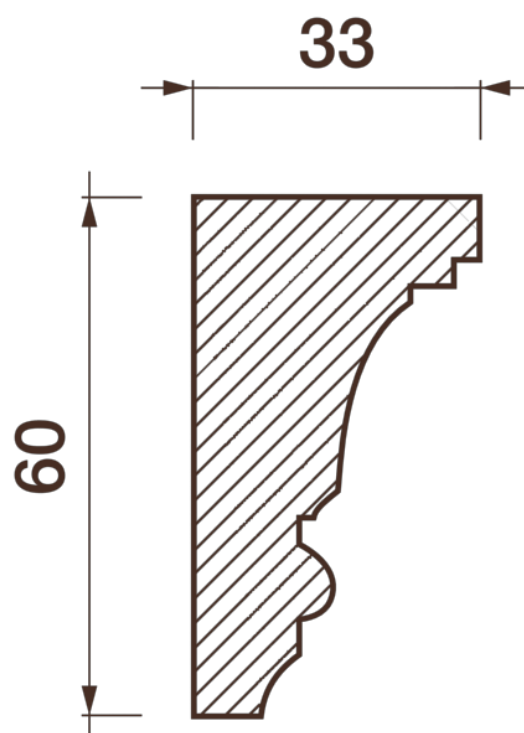

Карниз гладкотянутый КТ-232

Гладкий карниз подчеркнет уникальность и стиль проделанного ремонта. Отличный декор, деталь, элемент, скрывающий стыки стен и потолка.

ДИКАРТ

ЗАВОД ГИПСОВОЙ ЛЕПНИНЫ

8 (495) 150-21-95

8 (800) 707-52-95

info@dikart.ru

Высота - 60 мм
Ширина - 33 мм

Материал - гипс