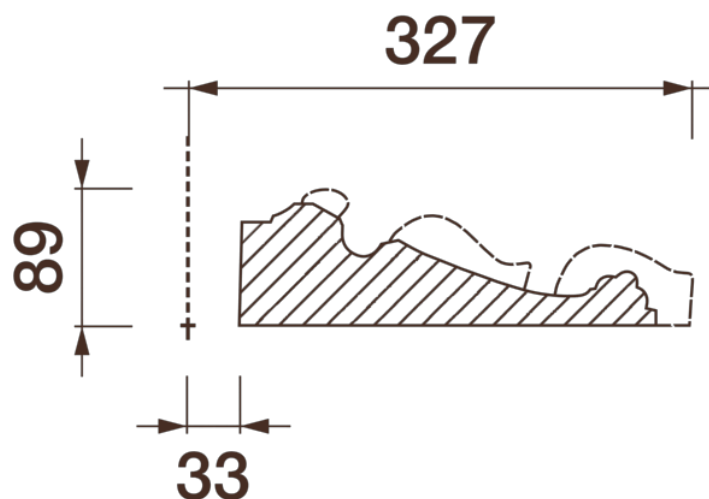

Потолочная розетка Др-71

Розетка из гипса является центром потолочной композиции, оформляет пространство и прекрасно украшает любой интерьер.

ДИКАРТ

ЗАВОД ГИПСОВОЙ ЛЕПНИНЫ

8 (495) 150-21-95

8 (800) 707-52-95

info@dikart.ru

Диаметр - 654 мм
Глубина - 89 мм
Отверстие - min Ø 66 мм
Материал - гипс