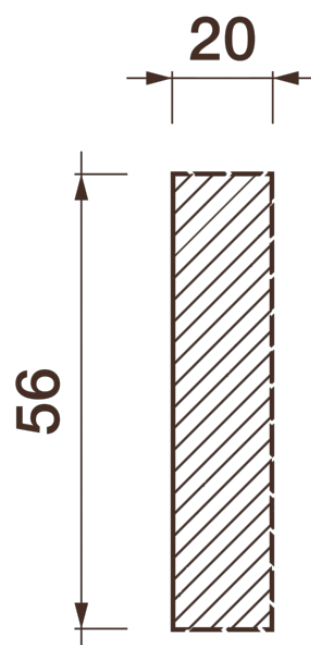

## Фриз Дф-136

Гипсовый фриз - декоративный орнамент в виде горизонтальной полосы, прекрасно преобразует интерьер своим дополнением.

# ДИКАРТ

ЗАВОД ГИПСОВОЙ ЛЕПНИНЫ

8 (495) 150-21-95

8 (800) 707-52-95

info@dikart.ru

Высота - 56 мм  
Ширина - 20 мм  
Длина - 1 м.п.  
Материал - гипс