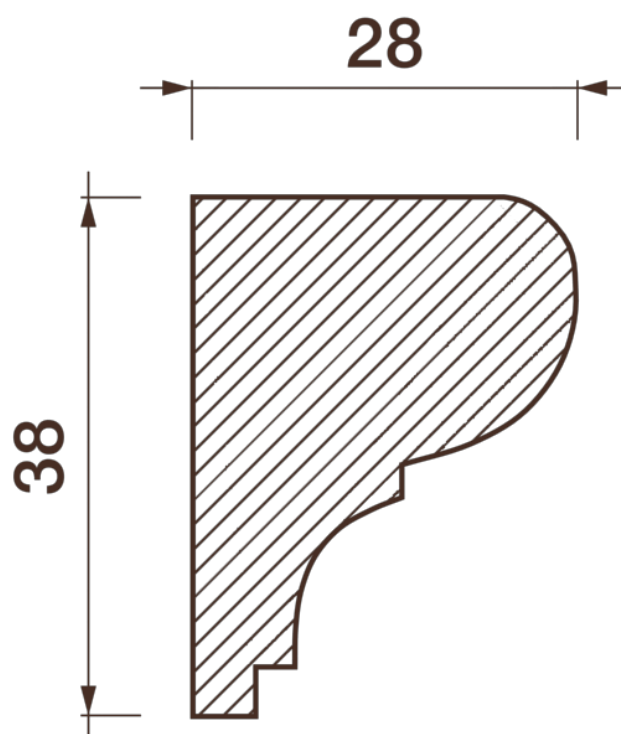

Карниз гладкотянутый Кт-69

Гладкий карниз подчеркнет уникальность и стиль проделанного ремонта. Отличный декор, деталь, элемент, скрывающий стыки стен и потолка.

ДИКАРТ

ЗАВОД ГИПСОВОЙ ЛЕПНИНЫ

8 (495) 150-21-95

8 (800) 707-52-95

info@dikart.ru

Высота - 38 мм
Ширина - 28 мм
Длина - 1 м.п.
Материал - гипс