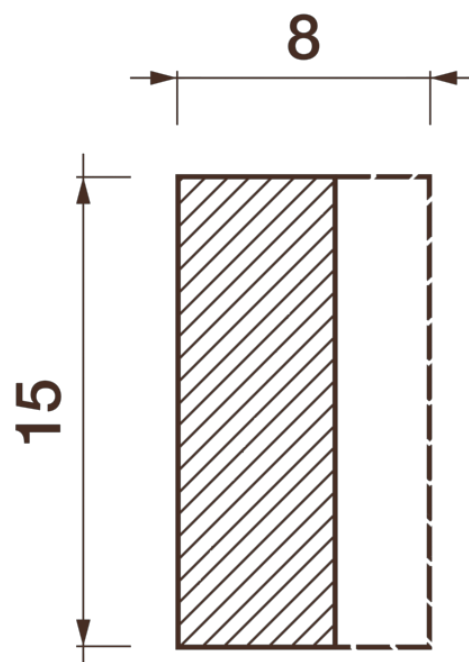

Порезка Дп-171

Порезка — элемент оформления помещения, который оценит ценитель красоты. С помощью порезки можно провести разделение оттенков и фактур отделочных материалов. Еще можно применить как вставку в потолочный карниз.

ДИКАРТ

ЗАВОД ГИПСОВОЙ ЛЕПНИНЫ

8 (495) 150-21-95

8 (800) 707-52-95

info@dikart.ru

Высота - 15 мм
Ширина - 8 мм
Длина - 1 м.п.
Материал - гипс