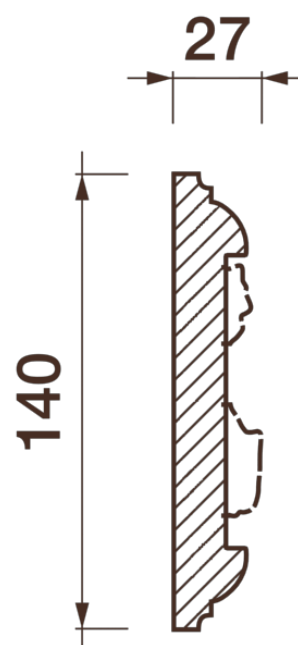

Фриз Дф-138

Гипсовый фриз - декоративный орнамент в виде горизонтальной полосы, прекрасно преобразует интерьер своим дополнением.

ДИКАРТ

ЗАВОД ГИПСОВОЙ ЛЕПНИНЫ

8 (495) 150-21-95

8 (800) 707-52-95

info@dikart.ru

Высота - 140 мм

Ширина - 27 мм

Длина - 1 м.п.

Материал - гипс