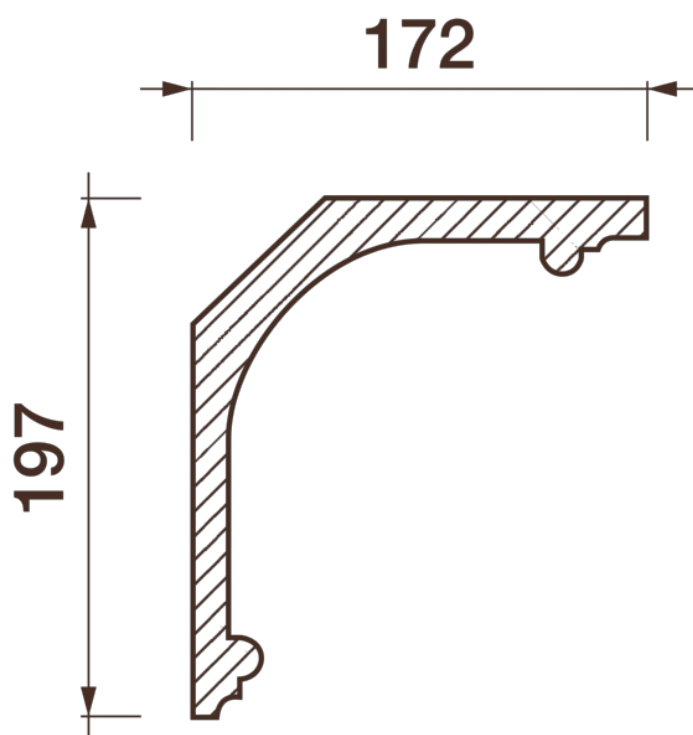

Карниз гладкий Кт-450 СФБ

ДИКАРТ
ЗАВОД
ИНТЕРЬЕРНОЙ И ФАСАДНОЙ ЛЕПНИНЫ

1. Изделия изготавливаются в соответствии с
ТУ 23.61.12-002-17642174-2023

2. Изделия соответствуют требованиям ГОСТ Р 58757-2019

«ИЗДЕЛИЯ: ДЕКОРАТИВНЫЙ ОБЛИЦОВОЧНЫЙ ЭЛЕМЕНТ ДЛЯ ФАСАДОВ ЗДАНИЙ»

8 (495) 150-21-95

8 (800) 707-52-95

info@dikart.ru

Высота - 197 мм

Ширина - 172 мм

Длина - 1 м.п.

Материал - стеклофибробетон