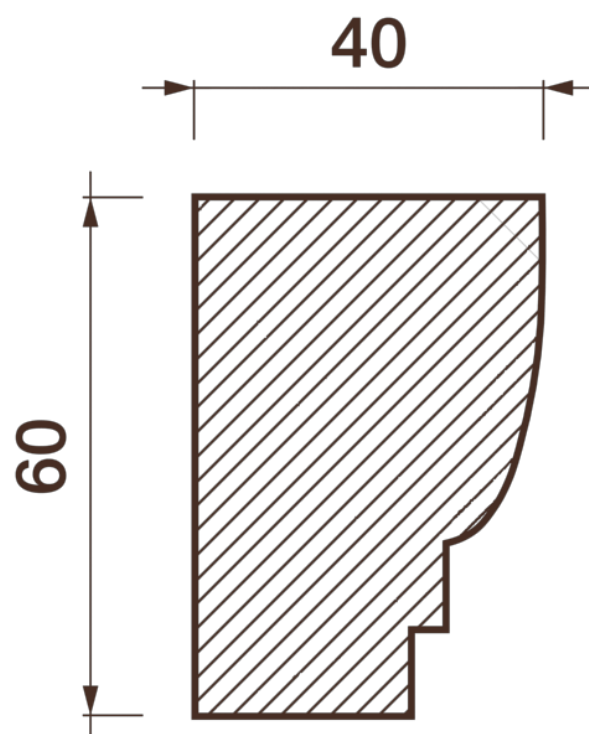

## Карниз гладкотянутый Кт-723

Гладкий карниз подчеркнет уникальность и стиль проделанного ремонта. Отличный декор, деталь, элемент, скрывающий стыки стен и потолка.

# ДИКАРТ

ЗАВОД ГИПСОВОЙ ЛЕПНИНЫ

8 (495) 150-21-95

8 (800) 707-52-95

info@dikart.ru

Высота - 60 мм  
Ширина - 40 мм  
Длина - 1 м.п.  
Материал - гипс