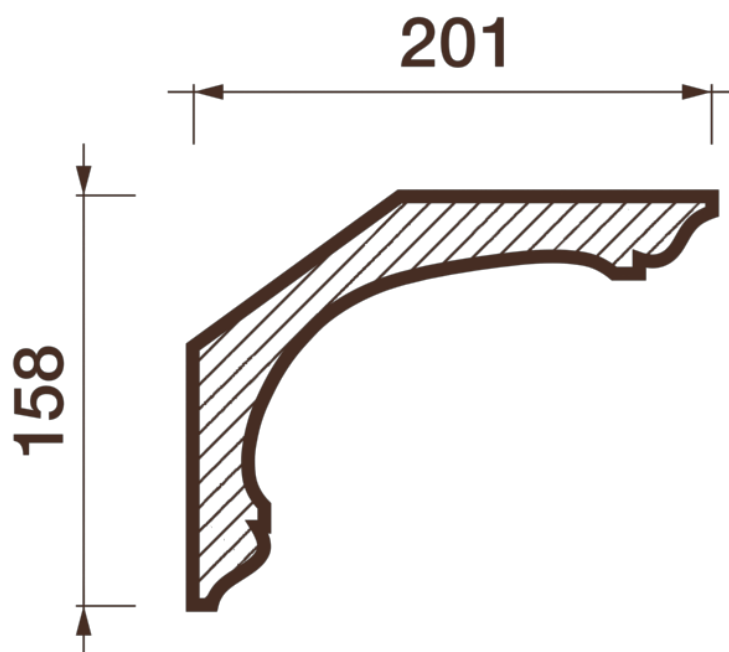

Карниз гладкотянутый Кт-453

Гладкий карниз подчеркнет уникальность и стиль проделанного ремонта. Отличный декор, деталь, элемент, скрывающий стыки стен и потолка.

ДИКАРТ

ЗАВОД ГИПСОВОЙ ЛЕПНИНЫ

8 (495) 150-21-95

8 (800) 707-52-95

info@dikart.ru

Высота - 158 мм
Ширина - 201 мм
Длина - 1 м.п.
Материал - гипс