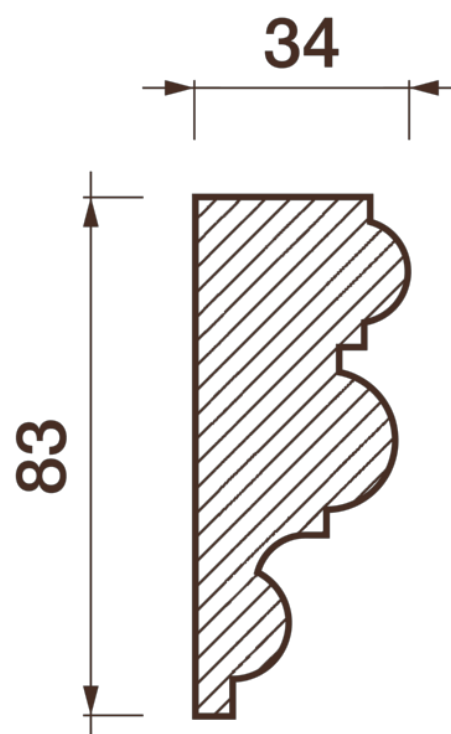

## Карниз гладкотянутый Кт-738

Гладкий карниз подчеркнет уникальность и стиль проделанного ремонта. Отличный декор, деталь, элемент, скрывающий стыки стен и потолка.

# ДИКАРТ

ЗАВОД ГИПСОВОЙ ЛЕПНИНЫ

8 (495) 150-21-95

8 (800) 707-52-95

info@dikart.ru

Высота - 83 мм  
Ширина - 34 мм

Материал - гипс