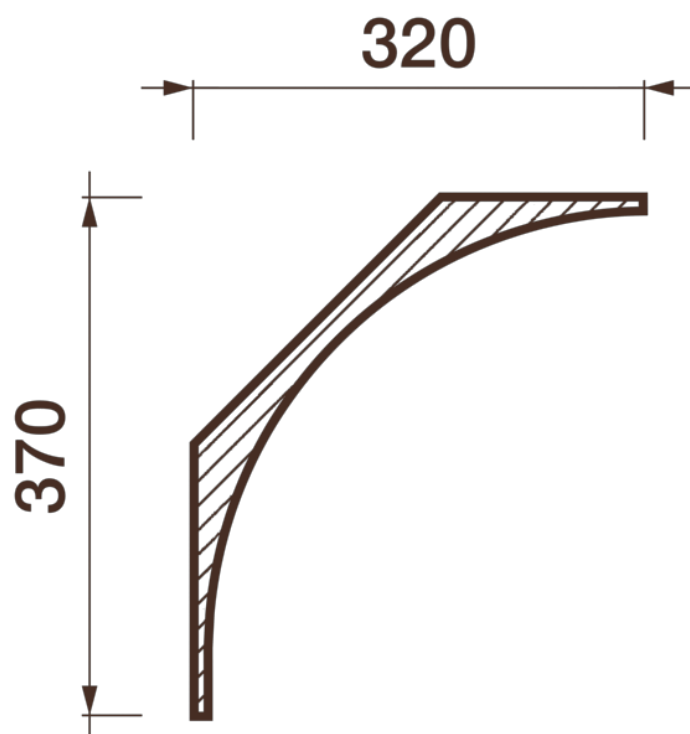

## Карниз гладкотянутый Кт-674

Гладкий карниз подчеркнет уникальность и стиль проделанного ремонта. Отличный декор, деталь, элемент, скрывающий стыки стен и потолка.

# ДИКАРТ

ЗАВОД ГИПСОВОЙ ЛЕПНИНЫ

8 (495) 150-21-95

8 (800) 707-52-95

info@dikart.ru

Высота - 370 мм  
Ширина - 320 мм  
Длина - 1 м.п.  
Материал - гипс