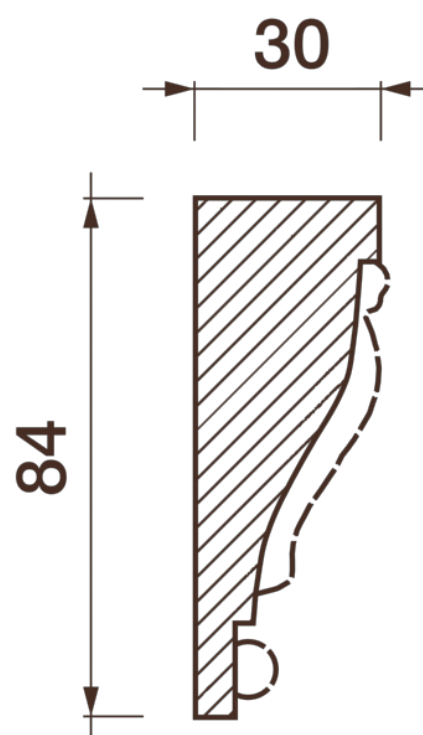

Карниз с рисунком Дк-78

Карниз с орнаментом (рисунком) — идеальные элементы для декорирования помещений в местах стыка вертикальной и горизонтальной поверхности. Придают изящество всему помещению.

ДИКАРТ

ЗАВОД ГИПСОВОЙ ЛЕПНИНЫ

8 (495) 150-21-95

8 (800) 707-52-95

info@dikart.ru

Высота - 84 мм
Глубина - 30 мм
Длина - 1 м.п.
Материал - гипс