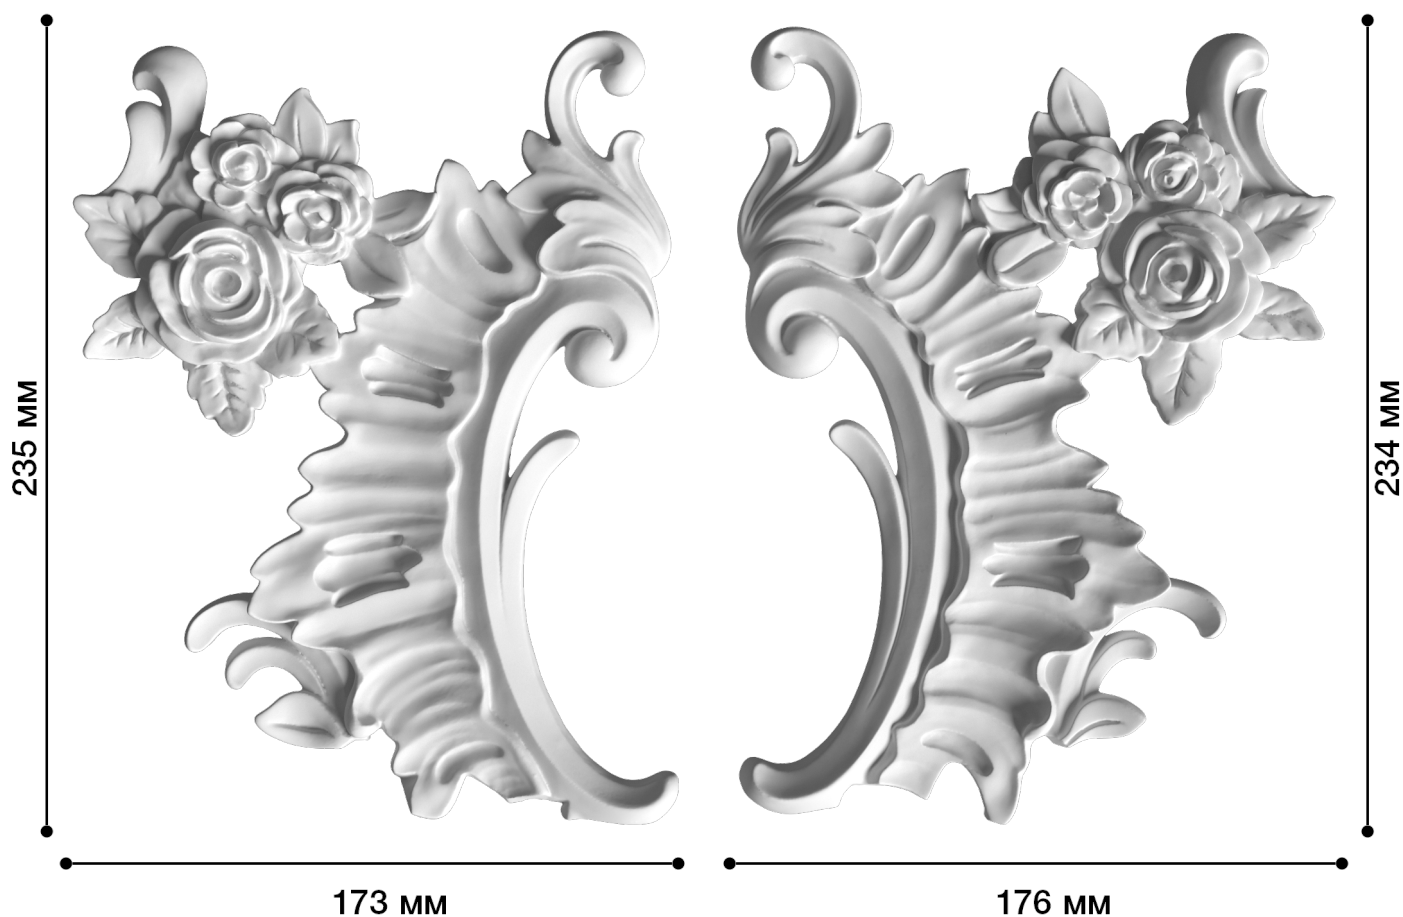

## Средник Дс-380

Средник – это небольшой элемент декора, который может быть со сложными завитками или объемными узорами.

Такой элемент лепнины прекрасно подходит для помещений, декорированных в любом стиле, будь то ампир, модерн, классика или барокко.

# ДИКАРТ

ЗАВОД ГИПСОВОЙ ЛЕПНИНЫ

8 (495) 150-21-95

8 (800) 707-52-95

info@dikart.ru

Высота - 235 мм  
Ширина - 176 мм  
Глубина - 20 мм  
Материал - гипс