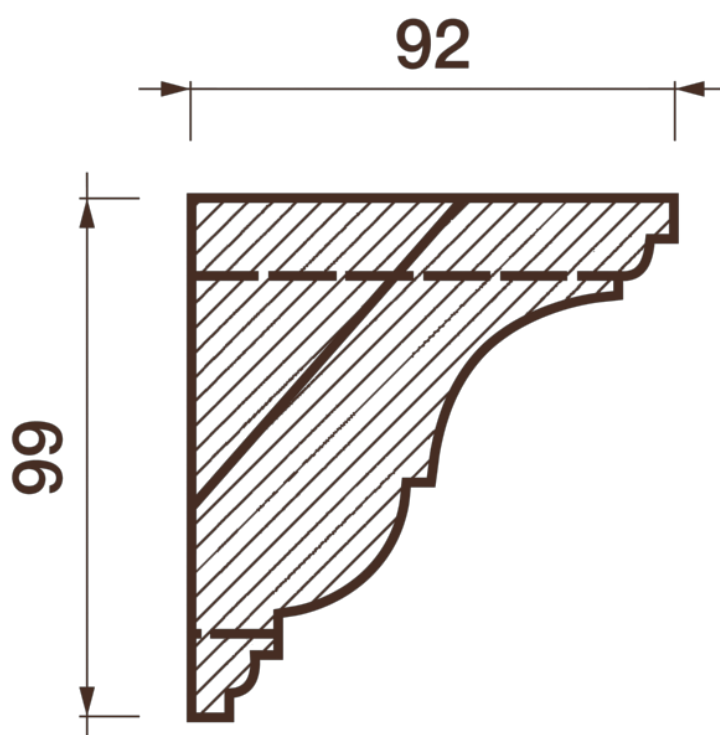

Карниз с рисунком Дк-341

Карниз с орнаментом (рисунком) — идеальные элементы для декорирования помещений в местах стыка вертикальной и горизонтальной поверхности. Придают изящество всему помещению.

ДИКАРТ

ЗАВОД ГИПСОВОЙ ЛЕПНИНЫ

8 (495) 150-21-95

8 (800) 707-52-95

info@dikart.ru

❶ Дк-340 (99Нх92мм)

❷ КТ-234 (99Нх92мм)

Высота - 99 мм
Глубина - 92 мм
Длина - 1 м.п.
Материал - гипс

Карниз с рисунком Дк-341