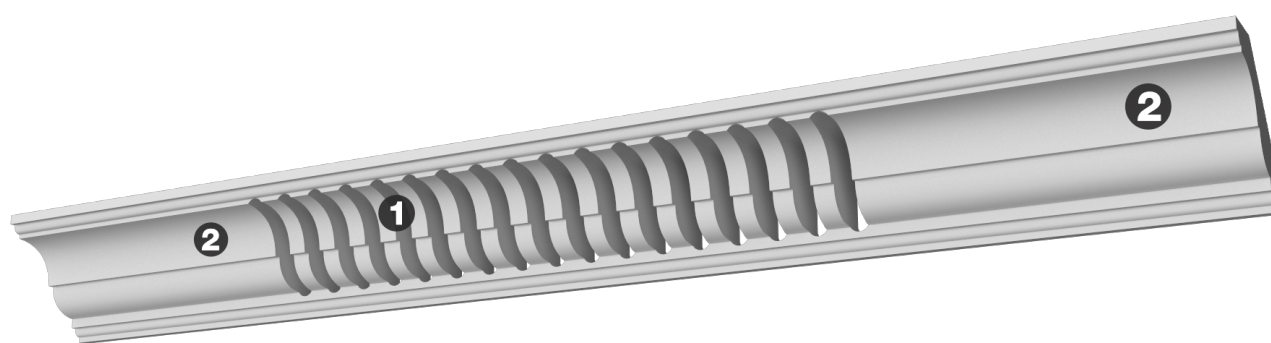

Карниз с рисунком Дк-341

Карниз с орнаментом (рисунком) — идеальные элементы для декорирования помещений в местах стыка вертикальной и горизонтальной поверхности. Придают изящество всему помещению.

ДИКАРТ

ЗАВОД ГИПСОВОЙ ЛЕПНИНЫ

8 (495) 150-21-95

8 (800) 707-52-95

info@dikart.ru

❶ Дк-340 (99Нх92мм)

❷ КТ-234 (99Нх92мм)

Высота - 99 мм
Глубина - 92 мм
Длина - 1 м.п.
Материал - гипс

Карниз с рисунком Дк-341