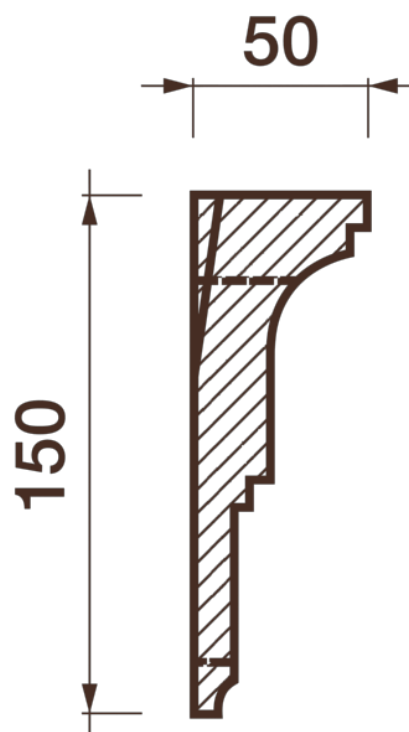

## Карниз с рисунком Дк-449

Карниз с орнаментом (рисунком) — идеальные элементы для декорирования помещений в местах стыка вертикальной и горизонтальной поверхности. Придают изящество всему помещению.

# ДИКАРТ

ЗАВОД ГИПСОВОЙ ЛЕПНИНЫ

8 (495) 150-21-95

8 (800) 707-52-95

info@dikart.ru

❶ Дк-448 (150Нх50мм)

❷ КТ-330 (150Нх50мм)

Высота - 150 мм

Глубина - 50 мм

Длина - 1 м.п.

Материал - гипс