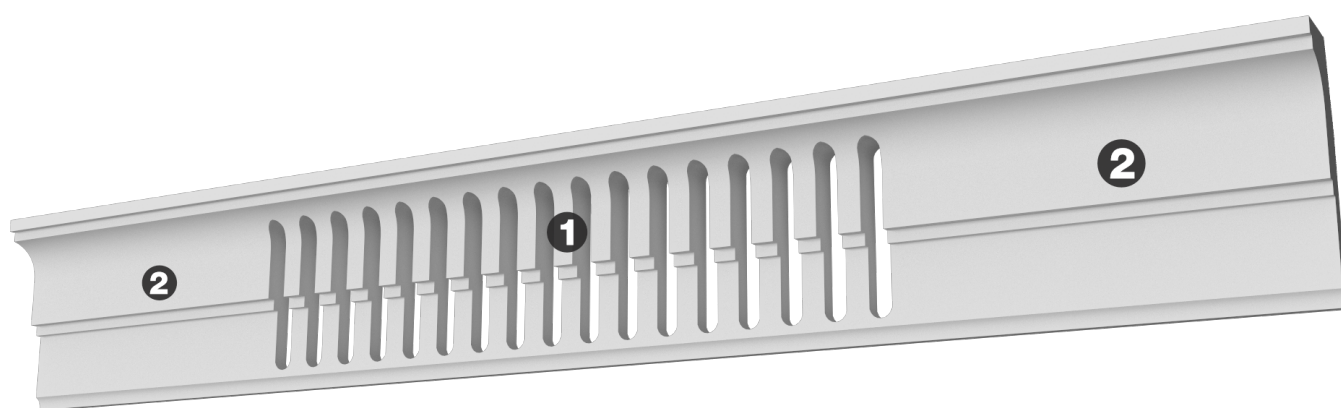

Карниз с рисунком Дк-449

Карниз с орнаментом (рисунком) — идеальные элементы для декорирования помещений в местах стыка вертикальной и горизонтальной поверхности. Придают изящество всему помещению.

ДИКАРТ

ЗАВОД ГИПСОВОЙ ЛЕПНИНЫ

8 (495) 150-21-95

8 (800) 707-52-95

info@dikart.ru