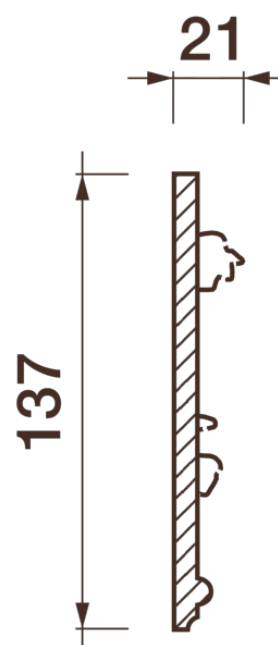

Фриз Дф-211

Гипсовый фриз - декоративный орнамент в виде горизонтальной полосы, прекрасно преобразует интерьер своим дополнением.

ДИКАРТ

ЗАВОД ГИПСОВОЙ ЛЕПНИНЫ

8 (495) 150-21-95

8 (800) 707-52-95

info@dikart.ru

Высота - 137 мм

Ширина - 21 мм

Длина - 1 м.п.

Материал - гипс