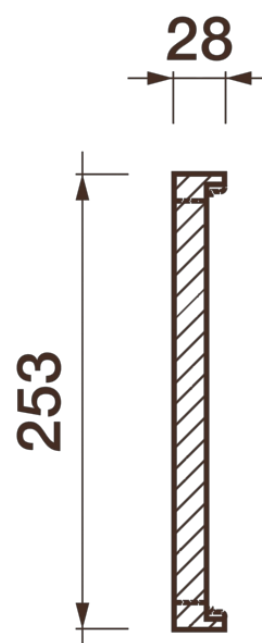

- ❶ Дф-261 (253Нх28мм)
- ❷ Дф-262 (253Нх28мм)

Высота - 253 мм

Ширина - 28 мм

Материал - гипс