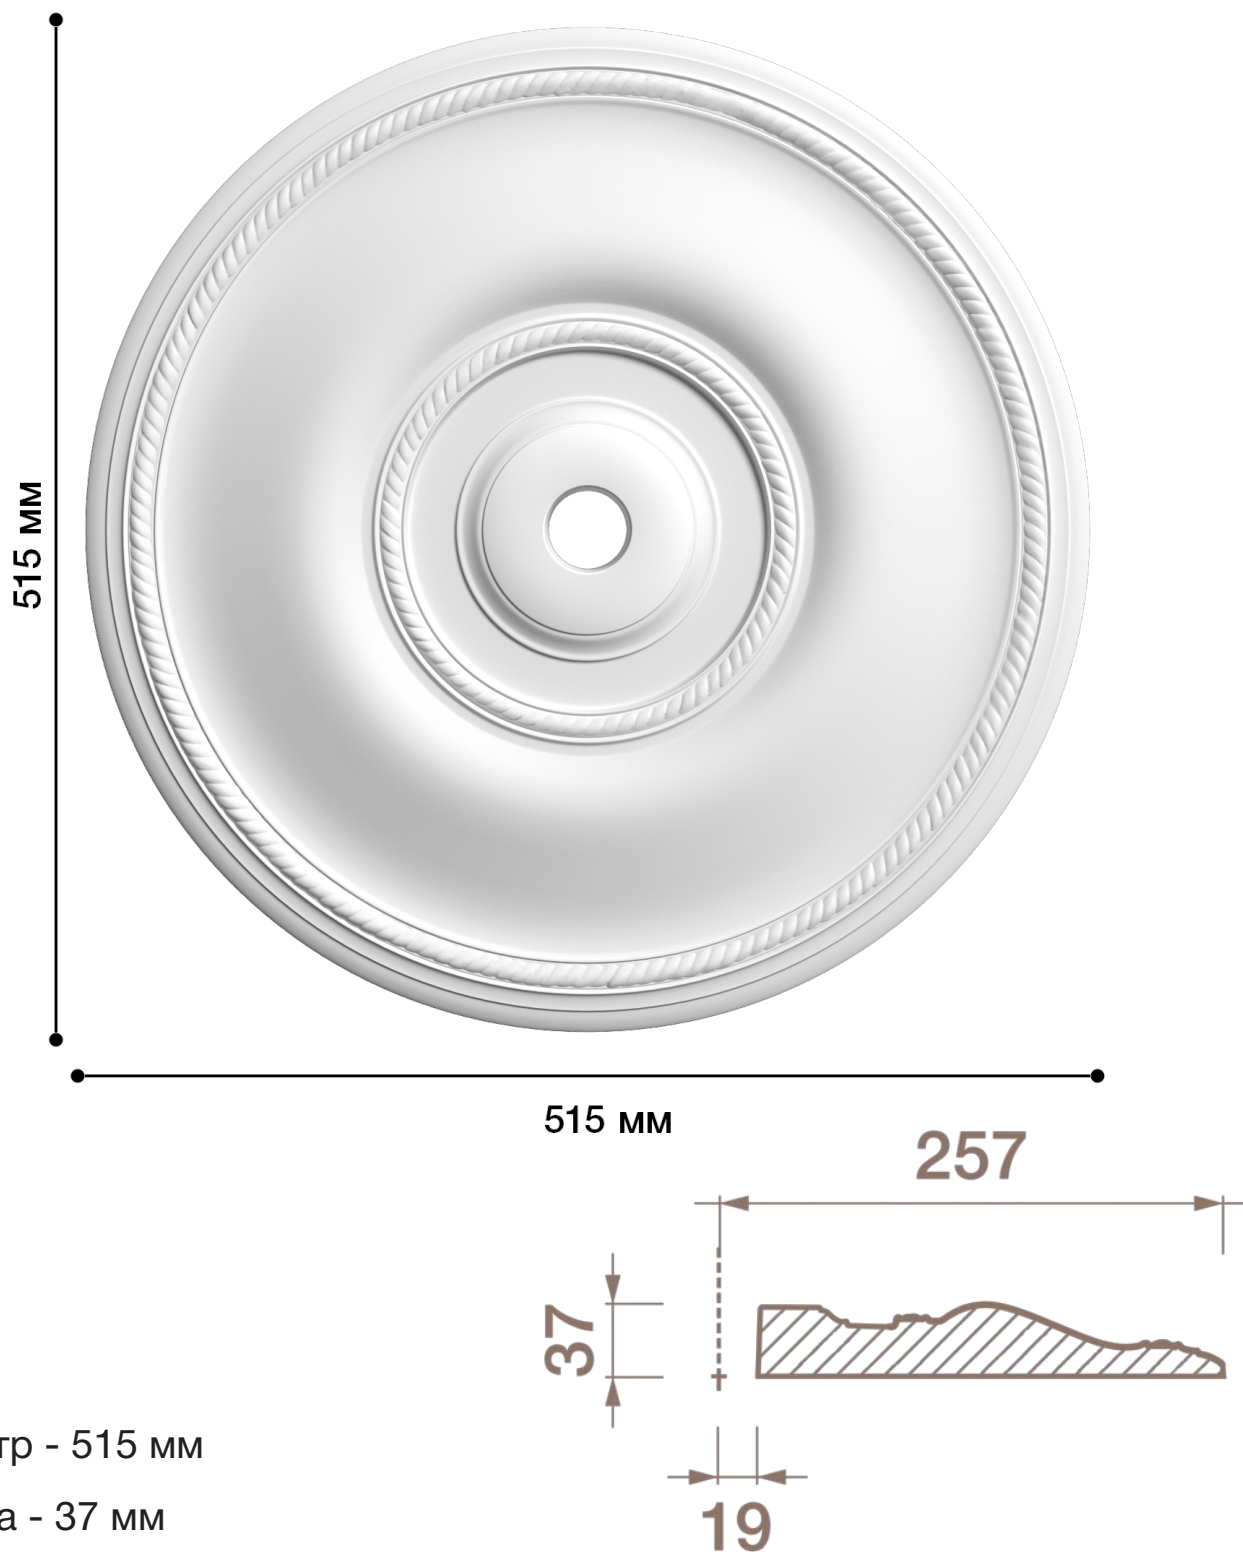

## Потолочная розетка Др-70

Розетка из гипса является центром потолочной композиции, оформляет пространство и прекрасно украшает любой интерьер.

# ДИКАРТ

ЗАВОД ГИПСОВОЙ ЛЕПНИНЫ

8 (495) 150-21-95

8 (800) 707-52-95

info@dikart.ru

Диаметр - 515 мм

Глубина - 37 мм

Отверстие - min Ø 40 мм

Материал - гипс