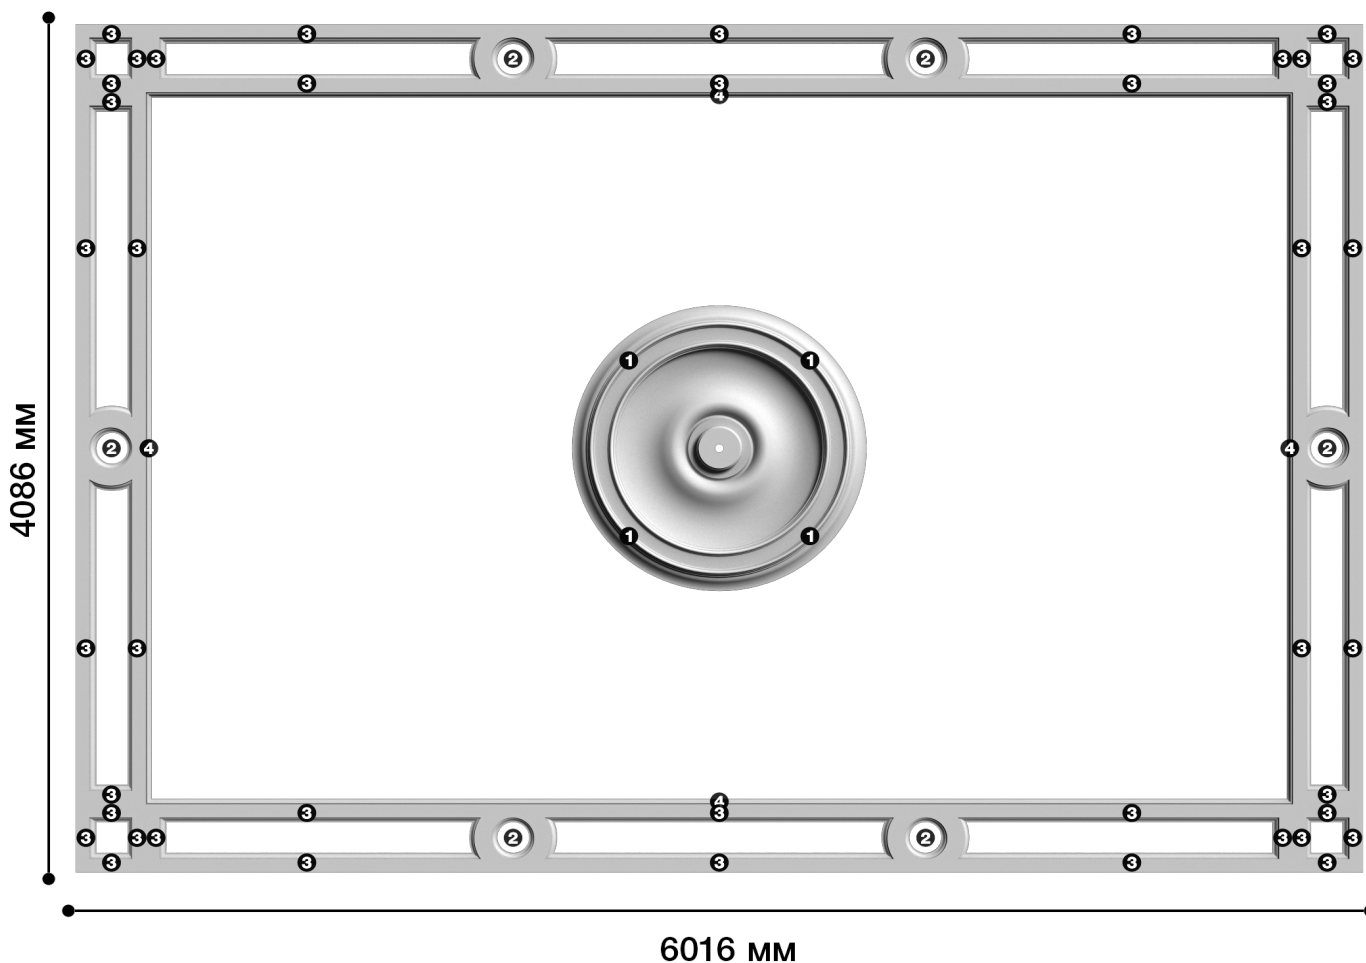

Потолочная композиция-22 СФГ

Декоративные потолочные композиции - прекрасное готовое решение для оформления потолка, которое в большинстве случаев можно адаптировать под размеры Вашего помещения. Этот вид декорирования набирает большой спрос в последнее время у дизайнеров интерьера! Стеклофиброгипс (СФГ) – собственная уникальная разработка создания облегченного гипсового декора, позволяет создавать прочные тонкостенные изделия для более простого монтажа и безопасного эксплуатации.

ДИКАРТ

ЗАВОД ГИПСОВОЙ ЛЕПНИНЫ

8 (495) 150-21-95

8 (800) 707-52-95

info@dikart.ru

- ❶ Др-288, четверть СФГ (690x690x92мм)
- ❷ Дс-473 (430x328x20мм)
- ❸ М-420 (89Нx20мм)
- ❹ М-705 (21Нx16мм)

Высота - 4086 мм

Ширина - 6016 мм

Глубина - 92 мм

Материал - гипс, стеклофиброгипс