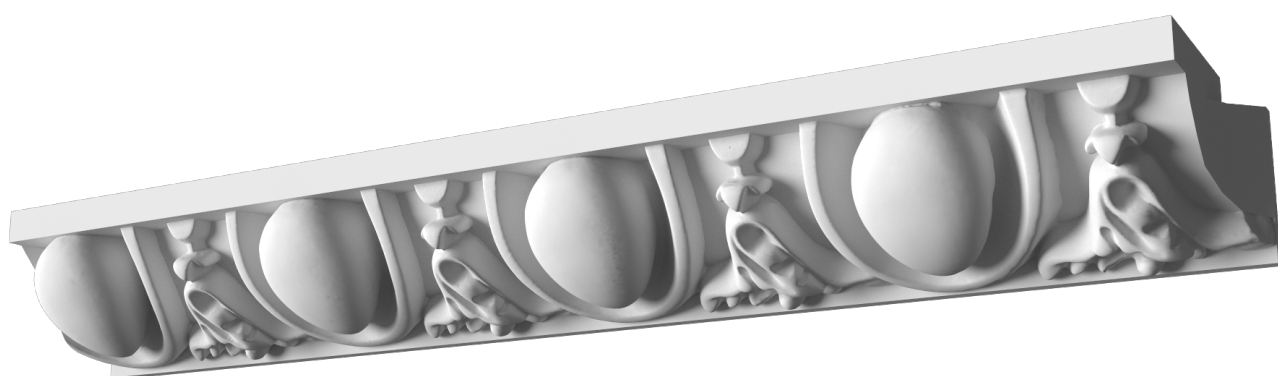

Карниз с рисунком Дк-266

Карниз с орнаментом (рисунком) — идеальные элементы для декорирования помещений в местах стыка вертикальной и горизонтальной поверхности. Придают изящество всему помещению.

ДИКАРТ

ЗАВОД ГИПСОВОЙ ЛЕПНИНЫ

8 (495) 150-21-95

8 (800) 707-52-95

info@dikart.ru

Высота - 53 мм
Глубина - 57 мм
Длина - 1 м.п.
Материал - гипс