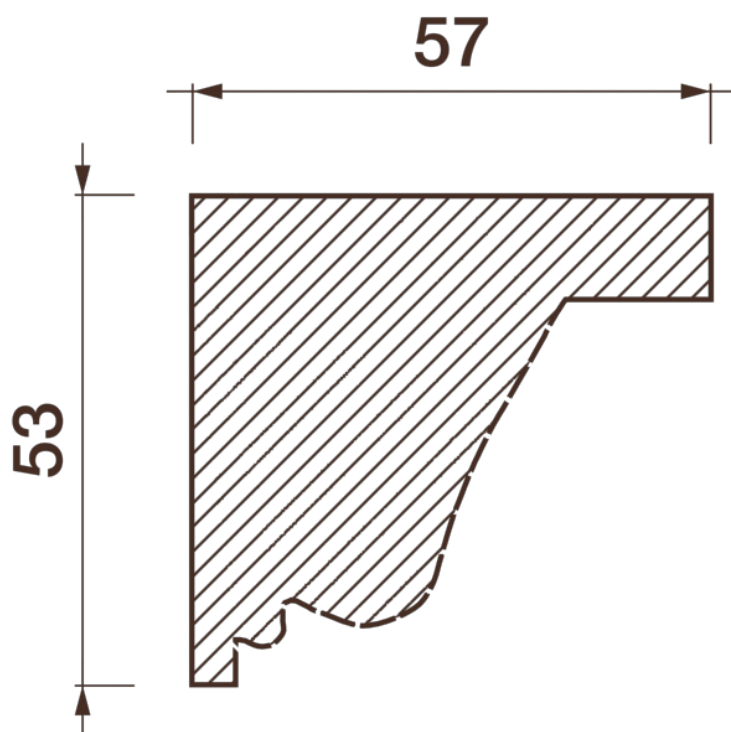

Карниз с рисунком Дк-266

Карниз с орнаментом (рисунком) — идеальные элементы для декорирования помещений в местах стыка вертикальной и горизонтальной поверхности. Придают изящество всему помещению.

ДИКАРТ

ЗАВОД ГИПСОВОЙ ЛЕПНИНЫ

8 (495) 150-21-95

8 (800) 707-52-95

info@dikart.ru

Высота - 53 мм
Глубина - 57 мм
Длина - 1 м.п.
Материал - гипс