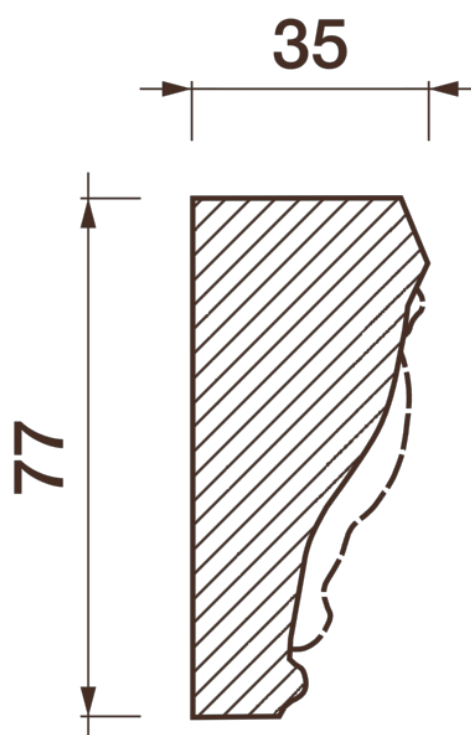

## Карниз с рисунком Дк-76

Карниз с орнаментом (рисунком) — идеальные элементы для декорирования помещений в местах стыка вертикальной и горизонтальной поверхности. Придают изящество всему помещению.

# ДИКАРТ

ЗАВОД ГИПСОВОЙ ЛЕПНИНЫ

8 (495) 150-21-95

8 (800) 707-52-95

info@dikart.ru

Высота - 77 мм  
Глубина - 35 мм  
Длина - 1 м.п.  
Материал - гипс