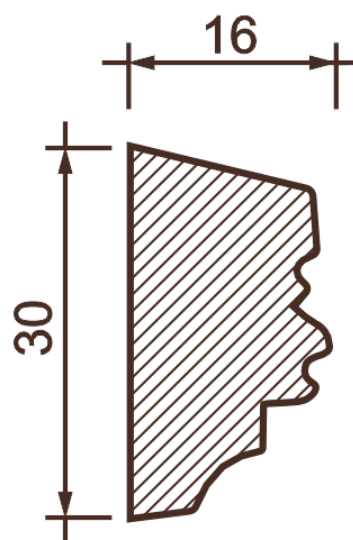

Порезка Дп-72

Порезка — элемент оформления помещения, который оценит ценитель красоты. С помощью порезки можно провести разделение оттенков и фактур отделочных материалов. Еще можно применить как вставку в потолочный карниз.

ДИКАРТ

ЗАВОД ГИПСОВОЙ ЛЕПНИНЫ

8 (495) 150-21-95

8 (800) 707-52-95

info@dikart.ru

Высота - 30 мм
Ширина - 16 мм
Длина - 1 м.п.
Материал - гипс