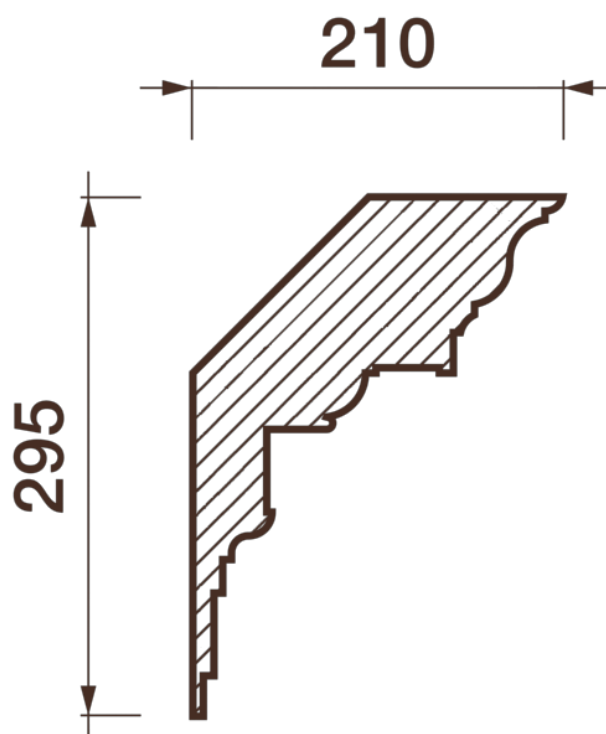

Карниз гладкотянутый Кт-685

Гладкий карниз подчеркнет уникальность и стиль проделанного ремонта. Отличный декор, деталь, элемент, скрывающий стыки стен и потолка.

ДИКАРТ

ЗАВОД ГИПСОВОЙ ЛЕПНИНЫ

8 (495) 150-21-95

8 (800) 707-52-95

info@dikart.ru

Высота - 295 мм
Ширина - 210 мм
Длина - 1 м.п.
Материал - гипс