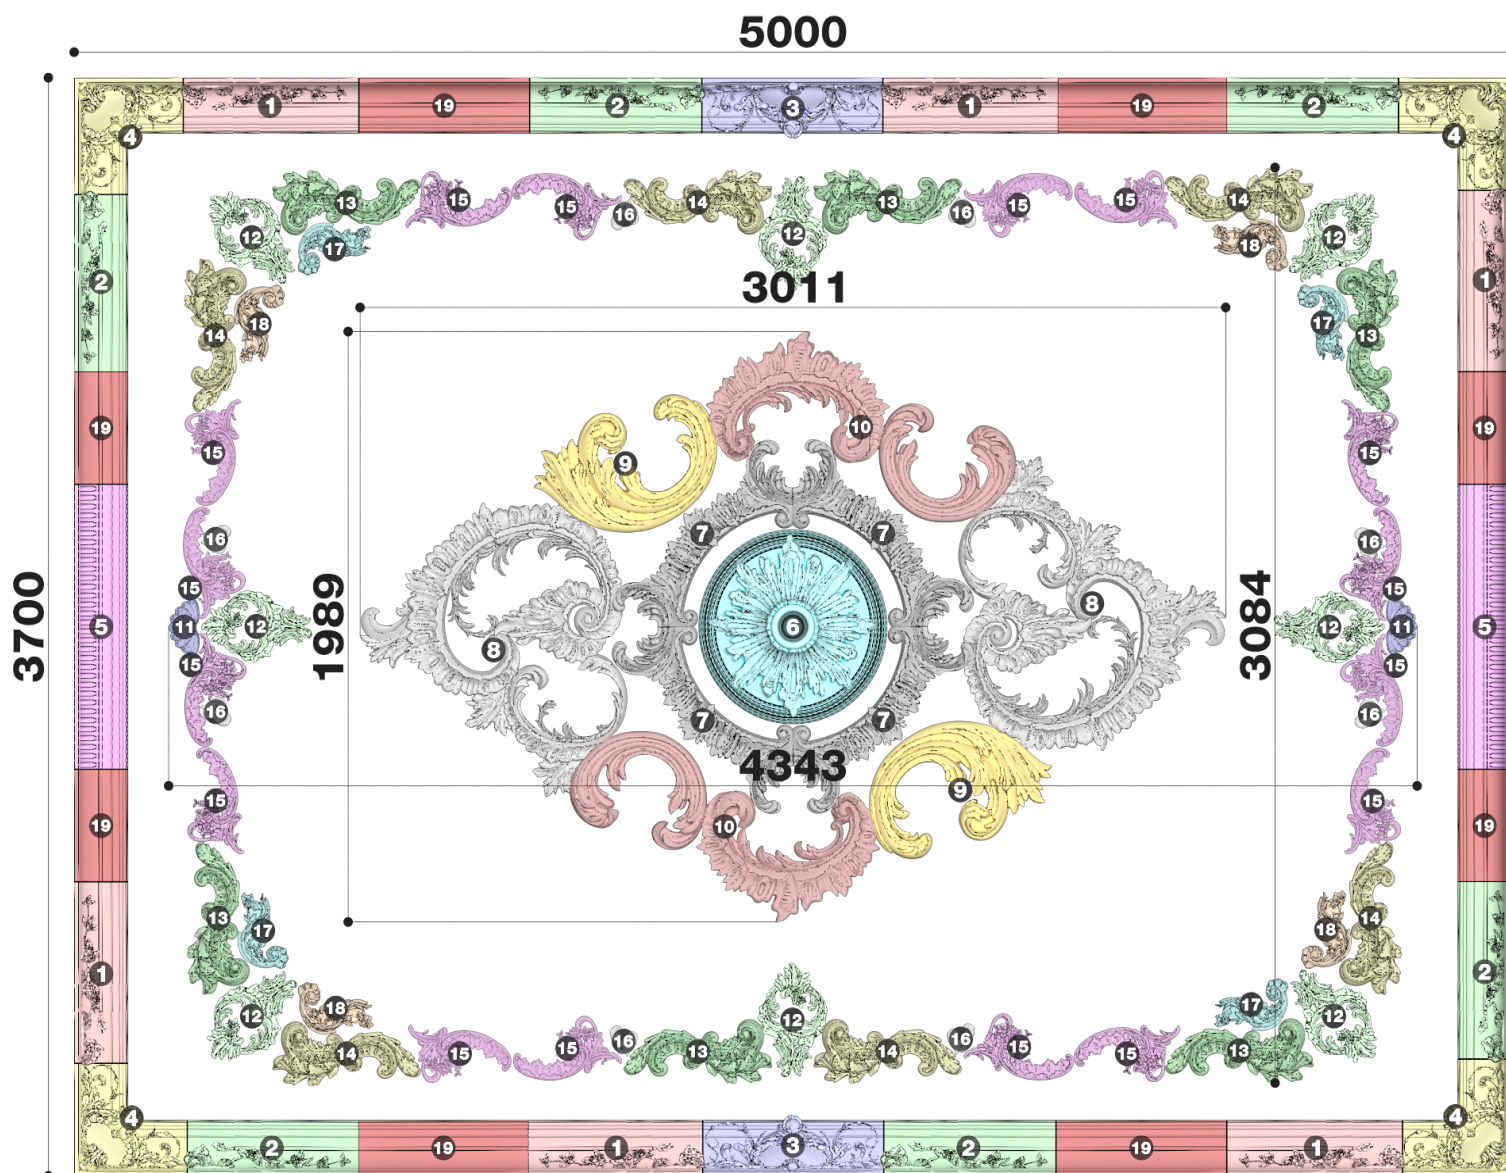

# ДИКАРТ

ЗАВОД ГИПСОВОЙ ЛЕПНИНЫ

8 (495) 150-21-95

8 (800) 707-52-95

info@dikart.ru

- |   |                                 |
|---|---------------------------------|
| ❶ Дк-288, левая ветвь (177Нх619х188мм)    | ❶❶ Дс-220 (108х197х23мм)        |
| ❷ Дк-288, правая ветвь (177Нх610х188мм)   | ❷❷ Дс-374 (385х243х24мм)        |
| ❸ Дк-288, прямой картуш (192Нх645х205мм)  | ❸❸ Дс-91 (516х215х64мм)         |
| ❹ Дк-288, угловой картуш (190Нх399х389мм) | ❹❹ Дс-91А (516х215х64мм)        |
| ❺ Дк-356 (177Нх188мм)                     | ❺❺ Ду-153 (203х348х21мм)        |
| ❻ Др-171 (D656х132мм)                     | ❻❻ Ду-26 (88х102х11мм)          |
| ❼ Др-172, четверть (803х295х47мм)         | ❼❼ Ду-34, левый (155х286х23мм)  |
| ❽ Дс-209 (930х992х49мм)                   | ❽❽ Ду-34, правый (158х290х24мм) |
| ❾ Дс-210 (656х422х49мм)                   | ❾❾ КТ-615 (177Нх188мм)          |
| ❿ Дс-211 (1093х492х47мм)                  |                                 |

Высота - 3700 мм

Ширина - 5000 мм

Глубина - 191 мм

Материал - гипс

- |   |                                 |
|---|---------------------------------|
| ❶ Дк-288, левая ветвь (177Нх619х188мм)    | ❶❶ Дс-220 (108х197х23мм)        |
| ❷ Дк-288, правая ветвь (177Нх610х188мм)   | ❶❷ Дс-374 (385х243х24мм)        |
| ❸ Дк-288, прямой картуш (192Нх645х205мм)  | ❶❸ Дс-91 (516х215х64мм)         |
| ❹ Дк-288, угловой картуш (190Нх399х389мм) | ❶❹ Дс-91А (516х215х64мм)        |
| ❺ Дк-356 (177Нх188мм)                     | ❶❺ Ду-153 (203х348х21мм)        |
| ❻ Др-171 (D656х132мм)                     | ❶❻ Ду-26 (88х102х11мм)          |
| ❼ Др-172, четверть (803х295х47мм)         | ❶❼ Ду-34, левый (155х286х23мм)  |
| ❽ Дс-209 (930х992х49мм)                   | ❶❽ Ду-34, правый (158х290х24мм) |
| ❾ Дс-210 (656х422х49мм)                   | ❶❾ КТ-615 (177Нх188мм)          |
| ❿ Дс-211 (1093х492х47мм)                  |                                 |