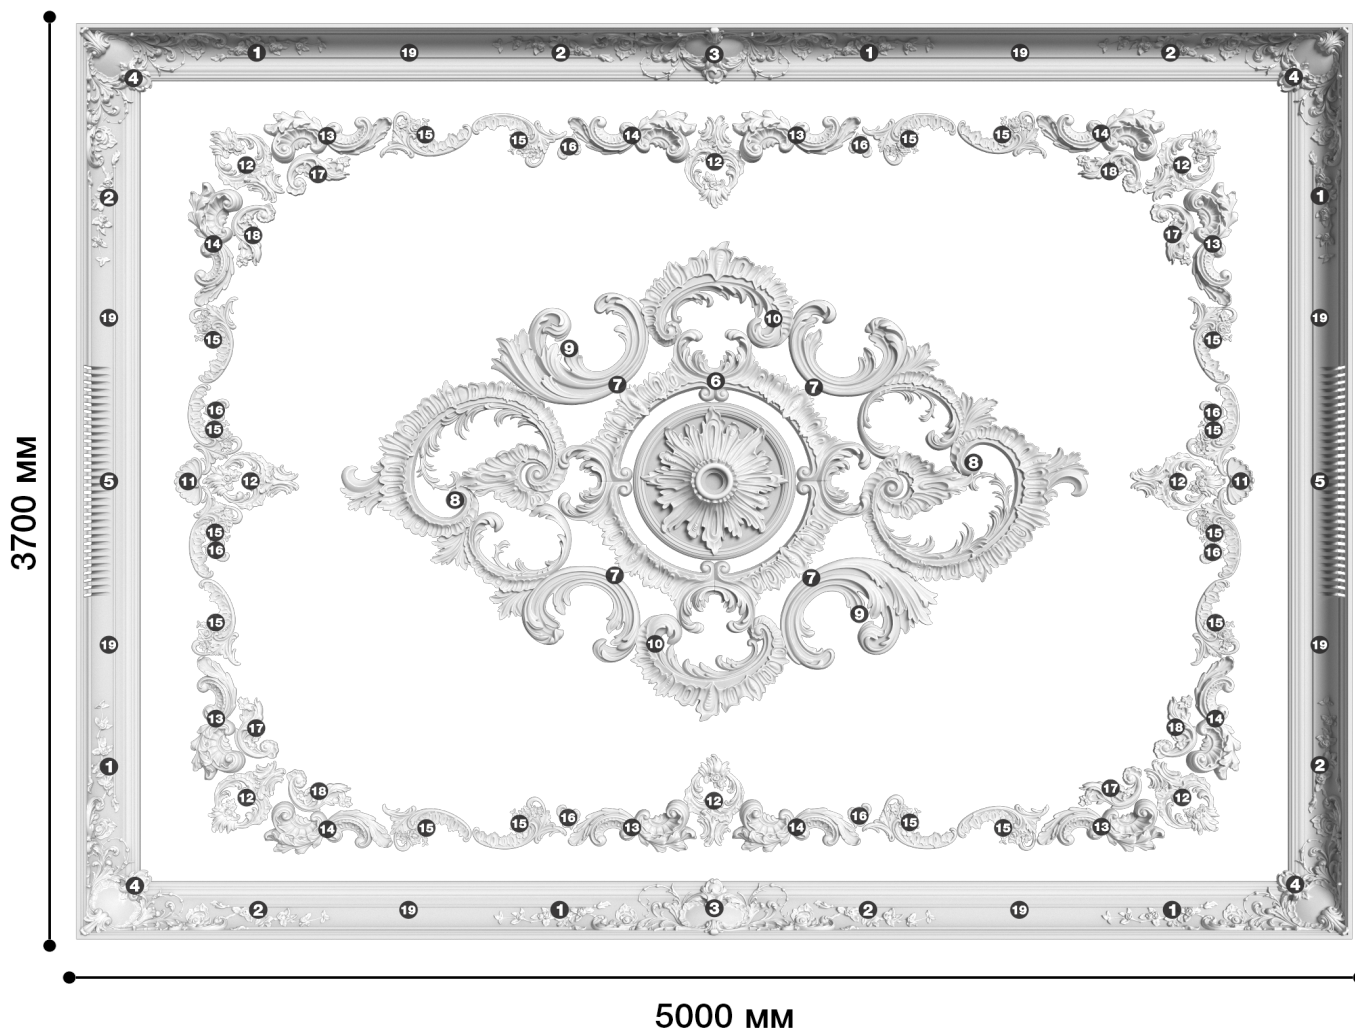

Потолочная композиция-33

Декоративные потолочные композиции - прекрасное готовое решение для оформления потолка, которое в большинстве случаев можно адаптировать под размеры Вашего помещения. Этот вид декорирования набирает большой спрос в последнее время у дизайнеров интерьера!

ДИКАРТ

ЗАВОД ГИПСОВОЙ ЛЕПНИНЫ

8 (495) 150-21-95

8 (800) 707-52-95

info@dikart.ru

❶ Дк-288, левая ветвь (177Нх619х188мм)	❶❶ Дс-220 (108х197х23мм)
❷ Дк-288, правая ветвь (177Нх610х188мм)	❷❷ Дс-374 (385х243х24мм)
❸ Дк-288, прямой картуш (192Нх645х205мм)	❸❸ Дс-91 (516х215х64мм)
❹ Дк-288, угловой картуш (190Нх399х389мм)	❹❹ Дс-91А (516х215х64мм)
❺ Дк-356 (177Нх188мм)	❺❺ Ду-153 (203х348х21мм)
❻ Др-171 (D656х132мм)	❻❻ Ду-26 (88х102х11мм)
❼ Др-172, четверть (803х295х47мм)	❼❼ Ду-34, левый (155х286х23мм)
❽ Дс-209 (930х992х49мм)	❽❽ Ду-34, правый (158х290х24мм)
❾ Дс-210 (656х422х49мм)	❾❾ КТ-615 (177Нх188мм)
❿ Дс-211 (1093х492х47мм)	

Высота - 3700 мм

Ширина - 5000 мм

Глубина - 191 мм

Материал - гипс