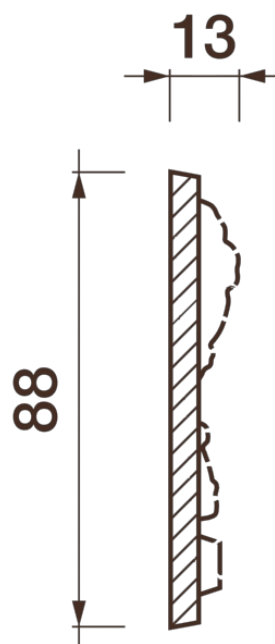

Фриз Дф-17

Гипсовый фриз - декоративный орнамент в виде горизонтальной полосы, прекрасно преобразует интерьер своим дополнением.

ДИКАРТ

ЗАВОД ГИПСОВОЙ ЛЕПНИНЫ

8 (495) 150-21-95

8 (800) 707-52-95

info@dikart.ru

Высота - 88 мм
Ширина - 13 мм

Материал - гипс