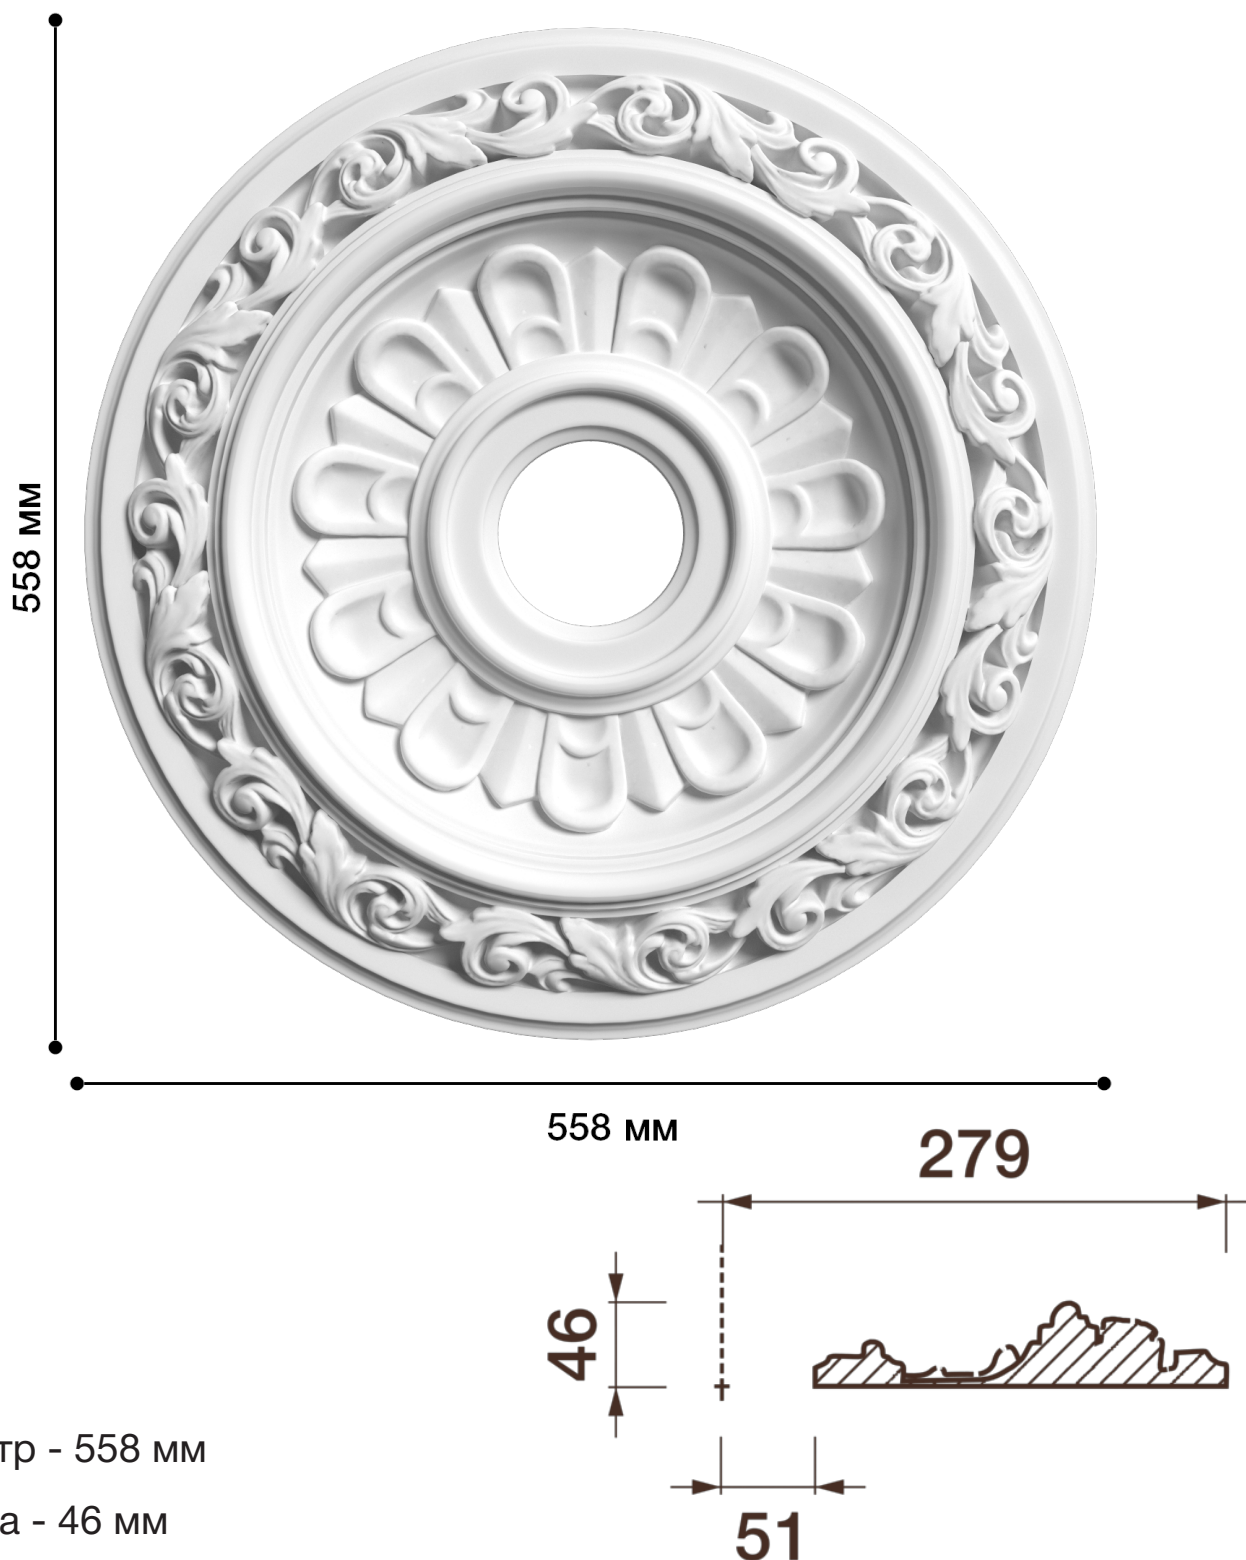

Потолочная розетка Др-44

Розетка из гипса является центром потолочной композиции, оформляет пространство и прекрасно украшает любой интерьер.

ДИКАРТ

ЗАВОД ГИПСОВОЙ ЛЕПНИНЫ

8 (495) 150-21-95

8 (800) 707-52-95

info@dikart.ru

Диаметр - 558 мм

Глубина - 46 мм

Отверстие - min Ø 103 мм

Материал - гипс