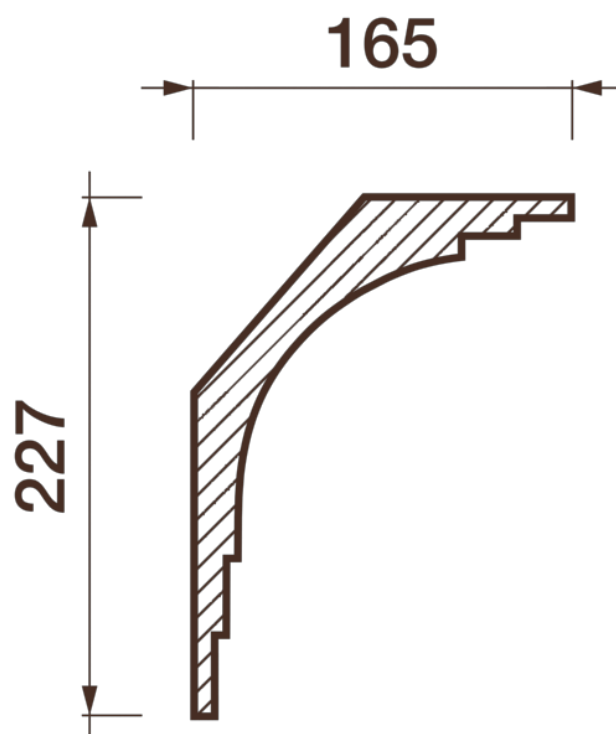

## Карниз гладкотянутый Кт-154

Гладкий карниз подчеркнет уникальность и стиль проделанного ремонта. Отличный декор, деталь, элемент, скрывающий стыки стен и потолка.

# ДИКАРТ

ЗАВОД ГИПСОВОЙ ЛЕПНИНЫ

8 (495) 150-21-95

8 (800) 707-52-95

info@dikart.ru

Высота - 227 мм  
Ширина - 165 мм  
Длина - 1 м.п.  
Материал - гипс