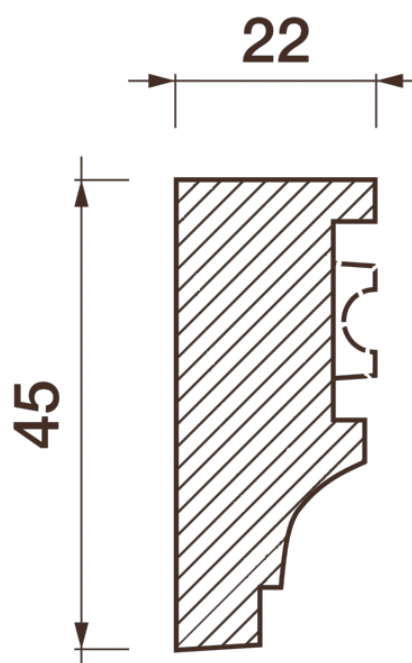

Порезка Дп-51

Порезка — элемент оформления помещения, который оценит ценитель красоты. С помощью порезки можно провести разделение оттенков и фактур отделочных материалов. Еще можно применить как вставку в потолочный карниз.

ДИКАРТ

ЗАВОД ГИПСОВОЙ ЛЕПНИНЫ

8 (495) 150-21-95

8 (800) 707-52-95

info@dikart.ru

Высота - 45 мм
Ширина - 22 мм
Длина - 1 м.п.
Материал - гипс