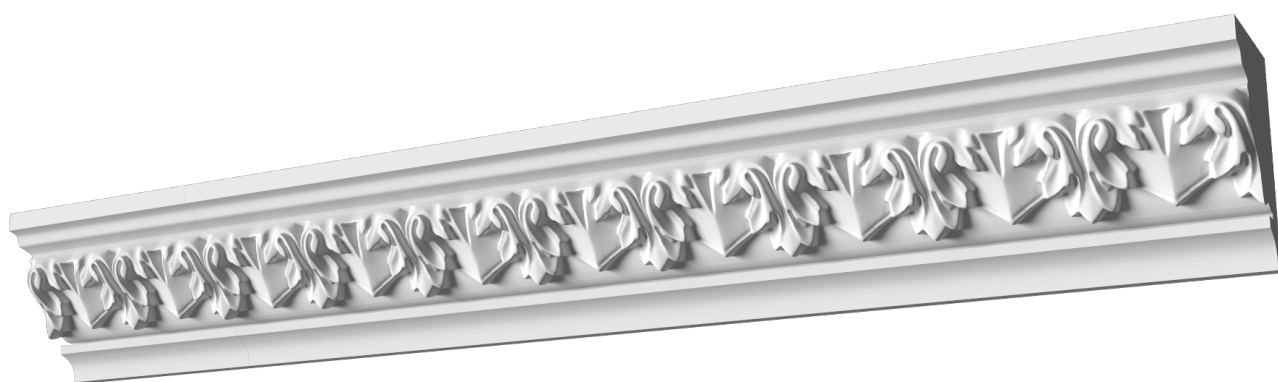

Карниз с рисунком Дк-39

Карниз с орнаментом (рисунком) — идеальные элементы для декорирования помещений в местах стыка вертикальной и горизонтальной поверхности. Придают изящество всему помещению.

ДИКАРТ

ЗАВОД ГИПСОВОЙ ЛЕПНИНЫ

8 (495) 150-21-95

8 (800) 707-52-95

info@dikart.ru

Высота - 87 мм
Глубина - 60 мм
Длина - 1 м.п.
Материал - гипс