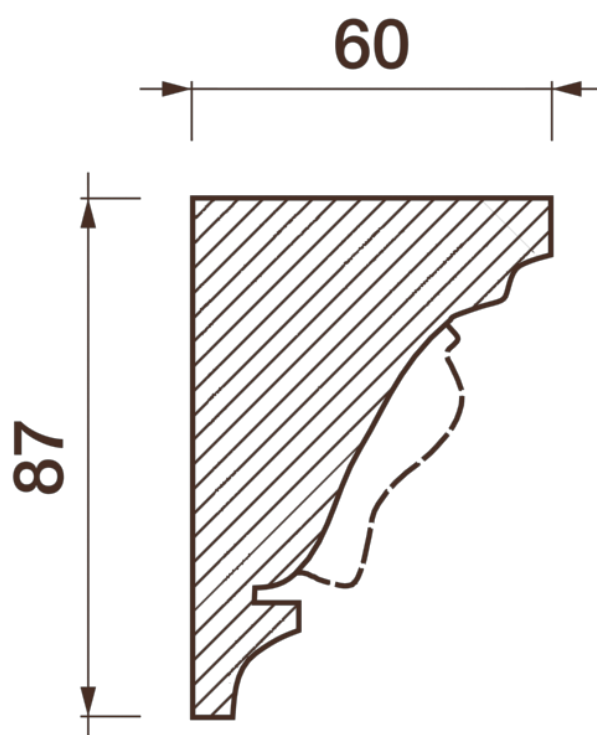

Карниз с рисунком Дк-39

Карниз с орнаментом (рисунком) — идеальные элементы для декорирования помещений в местах стыка вертикальной и горизонтальной поверхности. Придают изящество всему помещению.

ДИКАРТ

ЗАВОД ГИПСОВОЙ ЛЕПНИНЫ

8 (495) 150-21-95

8 (800) 707-52-95

info@dikart.ru

Высота - 87 мм
Глубина - 60 мм
Длина - 1 м.п.
Материал - гипс