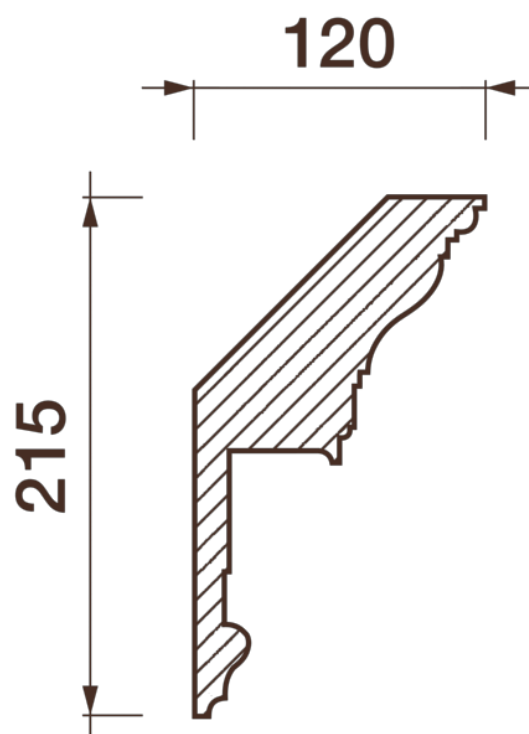

Карниз гладкотянутый Кт-47

Гладкий карниз подчеркнет уникальность и стиль проделанного ремонта. Отличный декор, деталь, элемент, скрывающий стыки стен и потолка.

ДИКАРТ

ЗАВОД ГИПСОВОЙ ЛЕПНИНЫ

8 (495) 150-21-95

8 (800) 707-52-95

info@dikart.ru

Высота - 215 мм
Ширина - 120 мм
Длина - 1 м.п.
Материал - гипс