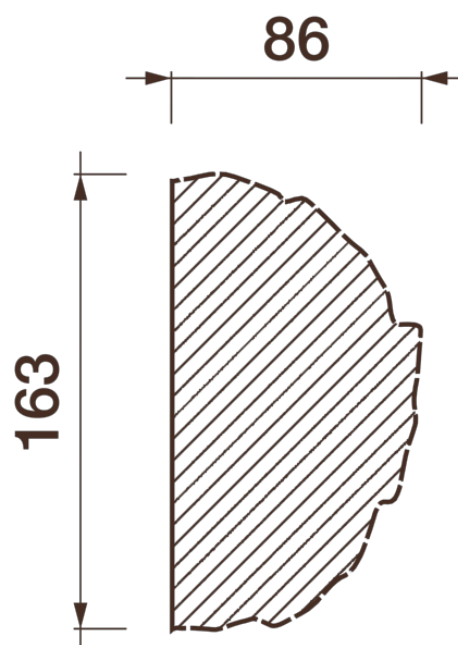

Фриз Дф-9

Гипсовый фриз - декоративный орнамент в виде горизонтальной полосы, прекрасно преобразует интерьер своим дополнением.

ДИКАРТ

ЗАВОД ГИПСОВОЙ ЛЕПНИНЫ

8 (495) 150-21-95

8 (800) 707-52-95

info@dikart.ru

Высота - 163 мм
Ширина - 86 мм
Длина - 1 м.п.
Материал - гипс