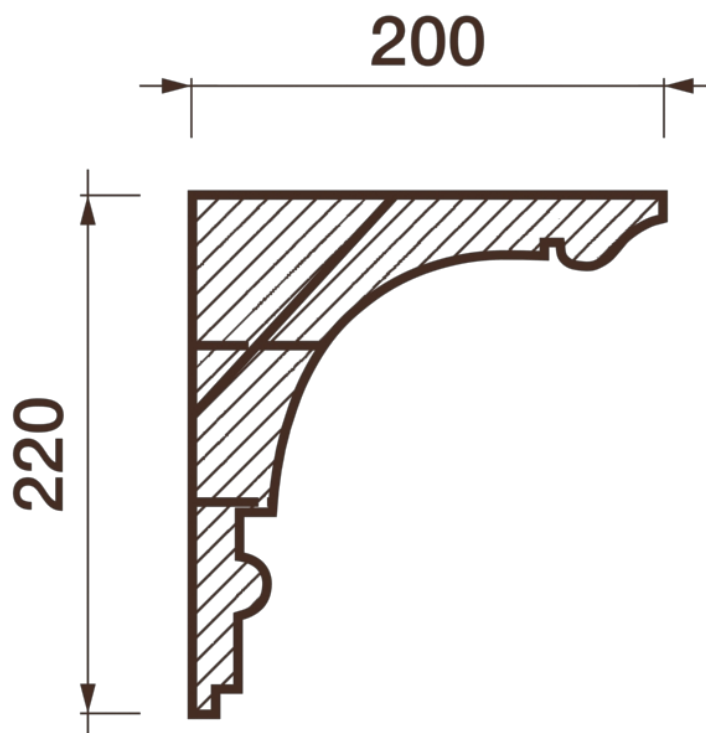

Карниз с рисунком Дк-358

Карниз с орнаментом (рисунком) — идеальные элементы для декорирования помещений в местах стыка вертикальной и горизонтальной поверхности. Придают изящество всему помещению.

ДИКАРТ

ЗАВОД ГИПСОВОЙ ЛЕПНИНЫ

8 (495) 150-21-95

8 (800) 707-52-95

info@dikart.ru

- ❶ Дк-357 (220Нх200мм)
- ❷ КТ-414 (220Нх200мм)

Высота - 220 мм
Глубина - 200 мм

Материал - гипс

Карниз с рисунком Дк-358

ДИКАРТ

ЗАВОД ГИПСОВОЙ ЛЕПНИНЫ

8 (495) 150-21-95

8 (800) 707-52-95

info@dikart.ru

❶ КТ-414 (220Нх200мм)

❷ Дк-357 (220Нх200мм)