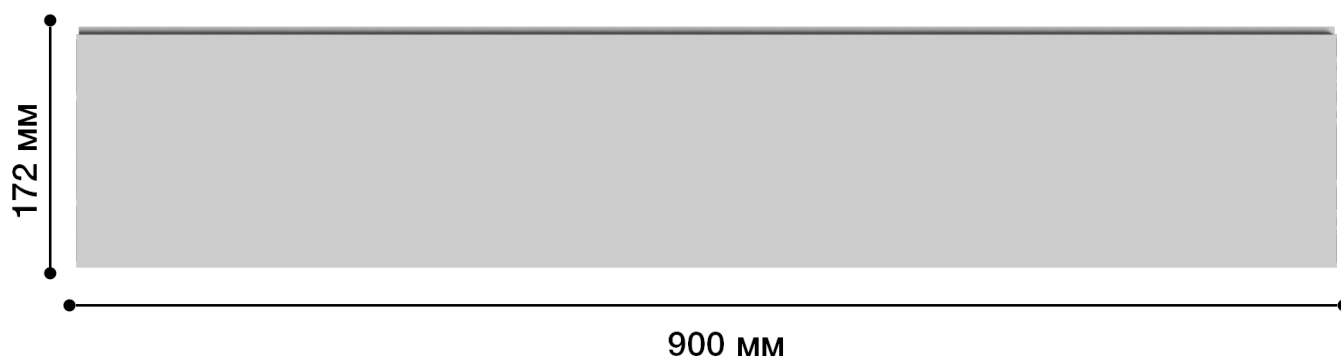

## 3D-панель Планка

3D панели – это гипсовые рельефные изделия, которые имеют объёмные рисунки и предназначены для оформления декора внутри помещений. Экологические материалы и легкий монтаж!

# ДИКАРТ

ЗАВОД ГИПСОВОЙ ЛЕПНИНЫ

8 (495) 150-21-95

8 (800) 707-52-95

info@dikart.ru

Высота - 172 мм  
Ширина - 900 мм  
Глубина - 11 мм  
Материал - гипс