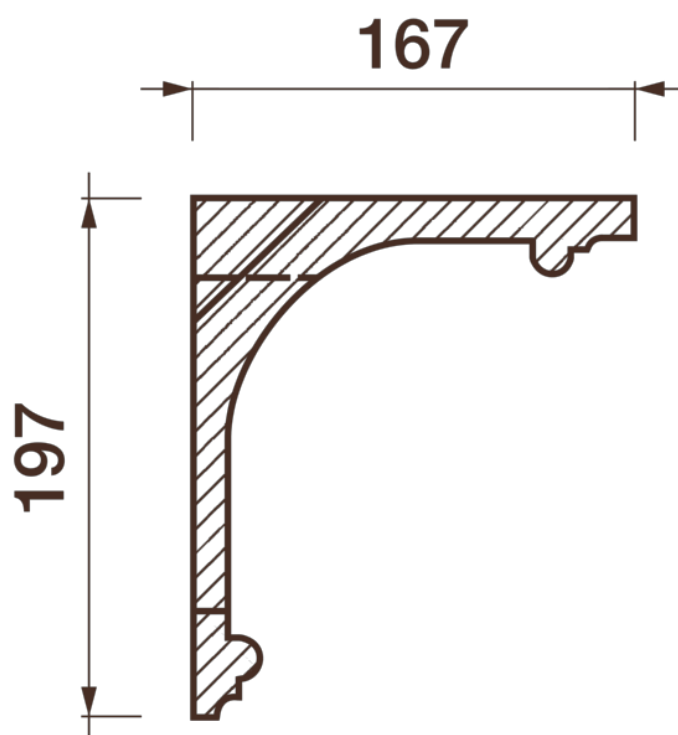

Карниз с рисунком Дк-338

Карниз с орнаментом (рисунком) — идеальные элементы для декорирования помещений в местах стыка вертикальной и горизонтальной поверхности. Придают изящество всему помещению.

ДИКАРТ

ЗАВОД

ИНТЕРЬЕРНОЙ И ФАСАДНОЙ ЛЕПНИНЫ

8 (495) 150-21-95

8 (800) 707-52-95

info@dikart.ru

- ❶ Дк-337 (197Нх167мм)
- ❷ КТ-733 (197Нх167мм)

Высота - 197 мм
Глубина - 167 мм

Материал - гипс

Карниз с рисунком Дк-338

ДИКАРТ
ЗАВОД
ИНТЕРЬЕРНОЙ И ФАСАДНОЙ ЛЕПНИНЫ
8 (495) 150-21-95
8 (800) 707-52-95
info@dikart.ru

- 1 Дк-337 (197Нх167мм)
- 2 КТ-733 (197Нх167мм)