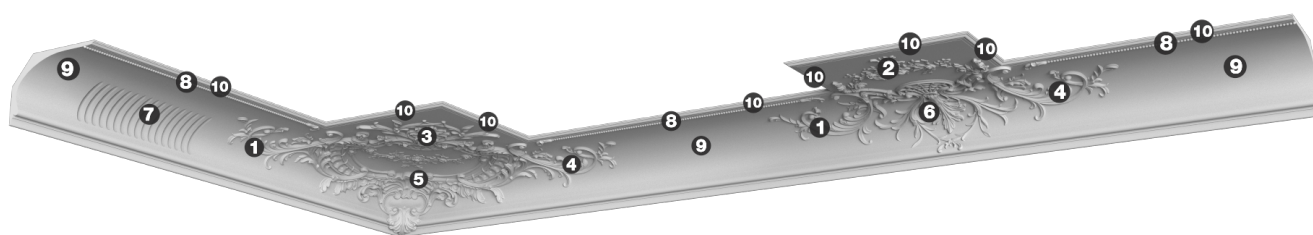

## Карниз с рисунком Дк-342

Карниз с орнаментом (рисунком) — идеальные элементы для декорирования помещений в местах стыка вертикальной и горизонтальной поверхности. Придают изящество всему помещению.

# ДИКАРТ

ЗАВОД ГИПСОВОЙ ЛЕПНИНЫ

8 (495) 150-21-95

8 (800) 707-52-95

info@dikart.ru

- ❶ Дк-259, левая ветвь (218Нх473х334мм)
- ❷ Дк-259, панно прямого картуша (29Нх545х325мм)
- ❸ Дк-259, панно угла (33Нх515х513мм)
- ❹ Дк-259, правая ветвь (218Нх469х334мм)
- ❺ Дк-259, угловой картуш (218Нх778х767мм)
- ❻ Дк-259, центр картуша (218Нх542х321мм)
- ❼ Дк-458 (218Нх321мм)
- ❽ Дп-103 (12Нх9мм)
- ❾ КТ-443 (218Нх321мм)
- ❿ М-129 (30Нх12мм)

Высота - 218 мм  
Глубина - 351 мм  
Длина - 1 м.п.  
Материал - гипс