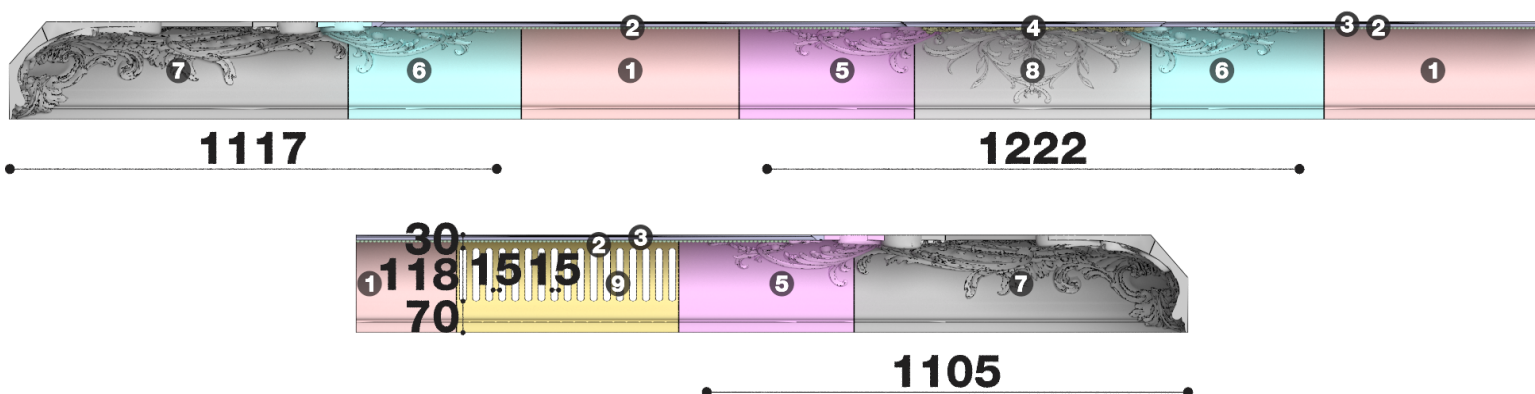

Высота - 218 мм  
Глубина - 351 мм  
Длина - 1 м.п.  
Материал - гипс

# Карниз с рисунком Дк-342

# ДИКАРТ

ЗАВОД ГИПСОВОЙ ЛЕПНИНЫ

8 (495) 150-21-95

8 (800) 707-52-95

info@dikart.ru

- ❶ КТ-443 (218Нх321мм)
- ❷ Дп-103 (12Нх9мм)
- ❸ М-129 (30Нх12мм)
- ❹ Дк-259, панно прямого картуша (29Нх545х325мм)
- ❺ Дк-259, левая ветвь (218Нх473х334мм)
- ❻ Дк-259, правая ветвь (218Нх469х334мм)
- ❼ Дк-259, угловой картуш (218Нх778х767мм)
- ❽ Дк-259, центр картуша (218Нх542х321мм)
- ❾ Дк-458 (218Нх321мм)