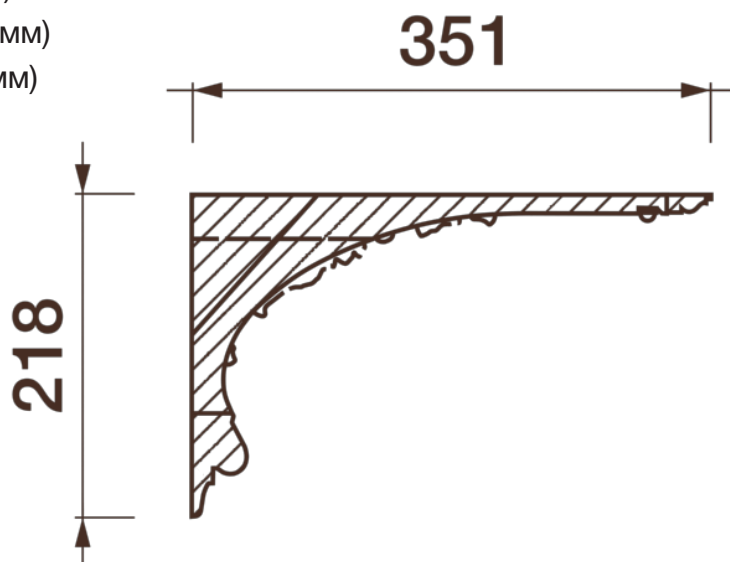

# ДИКАРТ

ЗАВОД ГИПСОВОЙ ЛЕПНИНЫ

8 (495) 150-21-95

8 (800) 707-52-95

info@dikart.ru

- ❶ Дк-259, левая ветвь (218Нх473х334мм)
- ❷ Дк-259, панно прямого картуша (29Нх545х325мм)
- ❸ Дк-259, панно угла (33Нх515х513мм)
- ❹ Дк-259, правая ветвь (218Нх469х334мм)
- ❺ Дк-259, угловой картуш (218Нх778х767мм)
- ❻ Дк-259, центр картуша (218Нх542х321мм)
- ❼ Дк-458 (218Нх321мм)
- ❽ Дп-103 (12Нх9мм)
- ❾ КТ-443 (218Нх321мм)
- ❿ М-129 (30Нх12мм)

Высота - 218 мм  
Глубина - 351 мм  
Длина - 1 м.п.  
Материал - гипс

# ДИКАРТ

ЗАВОД ГИПСОВОЙ ЛЕПНИНЫ

8 (495) 150-21-95

8 (800) 707-52-95

info@dikart.ru

- ❶ КТ-443 (218Нх321мм)
- ❷ Дп-103 (12Нх9мм)
- ❸ М-129 (30Нх12мм)
- ❹ Дк-259, панно прямого картуша (29Нх545х325мм)
- ❺ Дк-259, левая ветвь (218Нх473х334мм)
- ❻ Дк-259, правая ветвь (218Нх469х334мм)
- ❼ Дк-259, угловой картуш (218Нх778х767мм)
- ❽ Дк-259, центр картуша (218Нх542х321мм)
- ❾ Дк-458 (218Нх321мм)