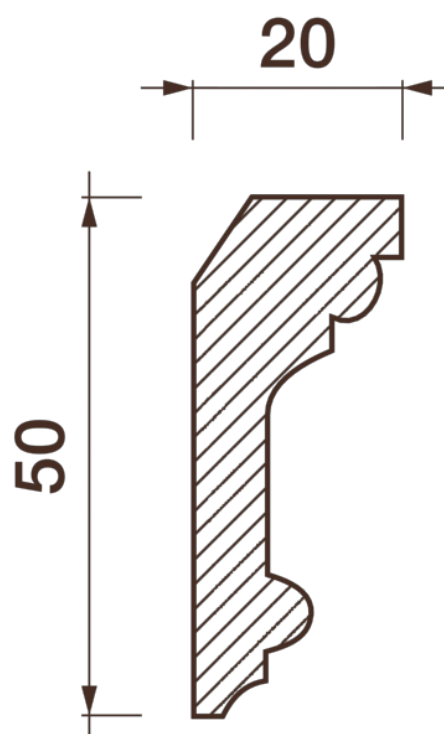

Карниз гладкотянутый Кт-133

Гладкий карниз подчеркнет уникальность и стиль проделанного ремонта. Отличный декор, деталь, элемент, скрывающий стыки стен и потолка.

ДИКАРТ

ЗАВОД ГИПСОВОЙ ЛЕПНИНЫ

8 (495) 150-21-95

8 (800) 707-52-95

info@dikart.ru

Высота - 50 мм
Ширина - 20 мм
Длина - 1 м.п.
Материал - гипс