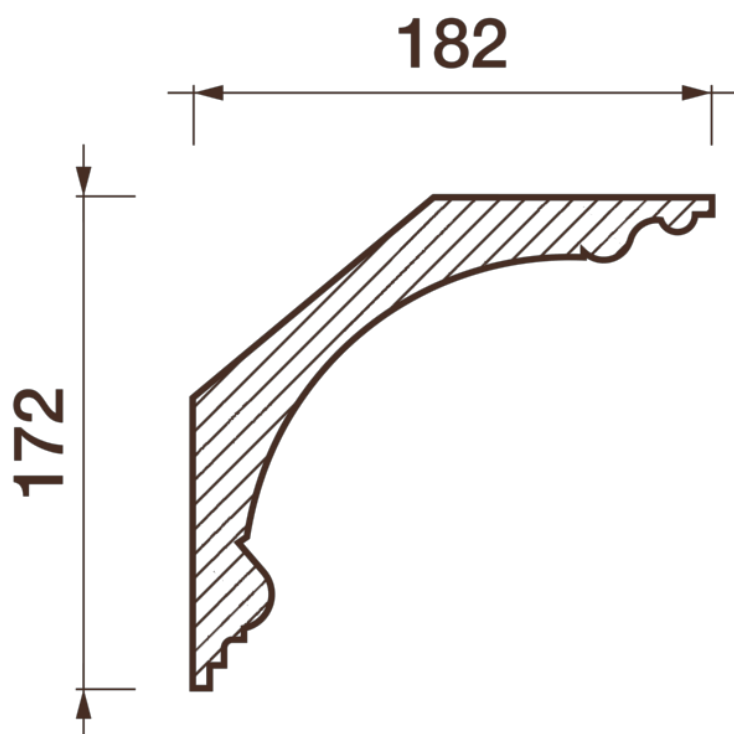

Карниз гладкотянутый Кт-740

Гладкий карниз подчеркнет уникальность и стиль проделанного ремонта. Отличный декор, деталь, элемент, скрывающий стыки стен и потолка.

ДИКАРТ

ЗАВОД ГИПСОВОЙ ЛЕПНИНЫ

8 (495) 150-21-95

8 (800) 707-52-95

info@dikart.ru

Высота - 172 мм
Ширина - 182 мм

Материал - гипс