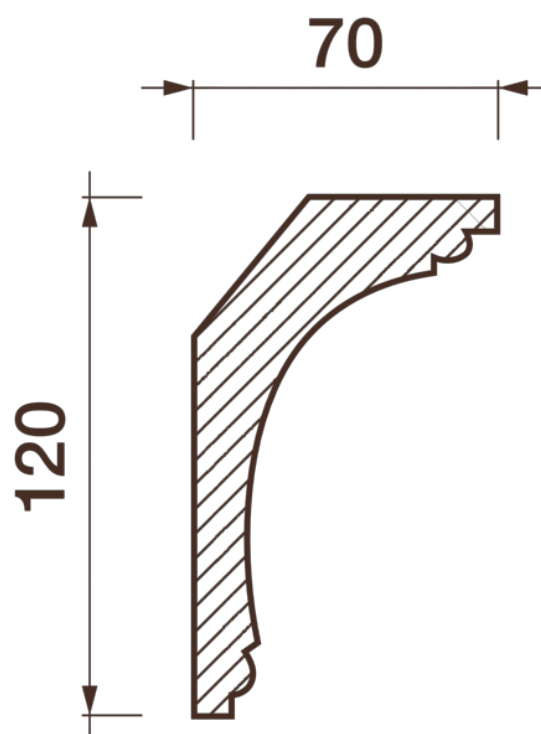

Карниз гладкотянутый Кт-313

Гладкий карниз подчеркнет уникальность и стиль проделанного ремонта. Отличный декор, деталь, элемент, скрывающий стыки стен и потолка.

ДИКАРТ

ЗАВОД ГИПСОВОЙ ЛЕПНИНЫ

8 (495) 150-21-95

8 (800) 707-52-95

info@dikart.ru

Высота - 120 мм
Ширина - 70 мм
Длина - 1 м.п.
Материал - гипс