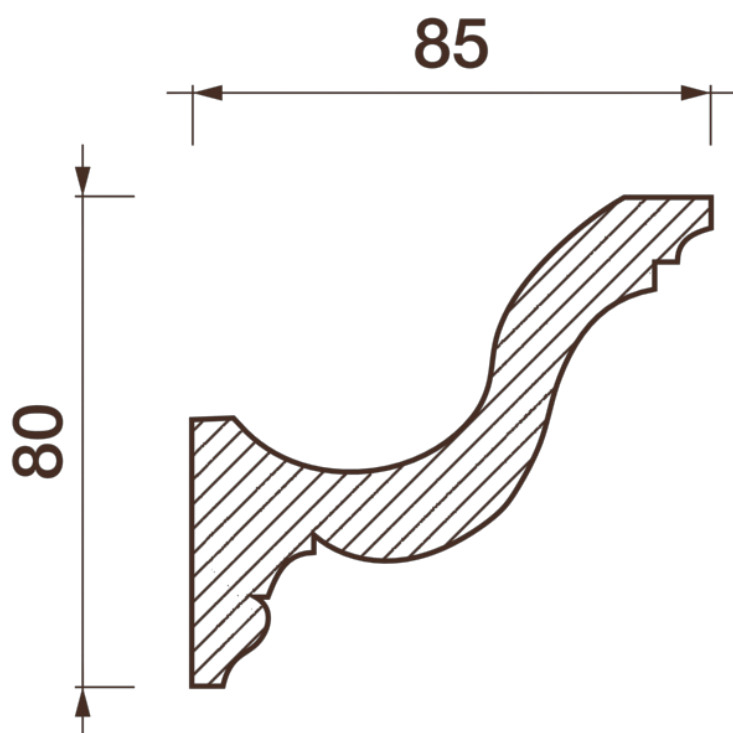

Карниз гладкотянутый Кс-121

Световой карниз — элемент оформления для оригинального дизайна помещения. Помогут улучшить пространство, создать по-особенному оригинальное освещение в помещении.

ДИКАРТ

ЗАВОД ГИПСОВОЙ ЛЕПНИНЫ

8 (495) 150-21-95

8 (800) 707-52-95

info@dikart.ru

Высота - 80 мм
Ширина - 85 мм
Длина - 1 м.п.
Материал - гипс