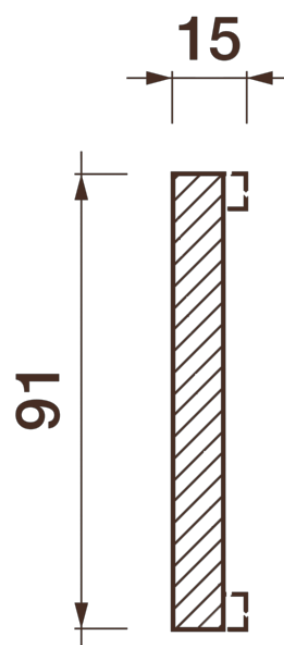

Фриз Дф-200

Гипсовый фриз - декоративный орнамент в виде горизонтальной полосы, прекрасно преобразует интерьер своим дополнением.

ДИКАРТ

ЗАВОД ГИПСОВОЙ ЛЕПНИНЫ

8 (495) 150-21-95

8 (800) 707-52-95

info@dikart.ru

Высота - 91 мм
Ширина - 15 мм
Длина - 1 м.п.
Материал - гипс