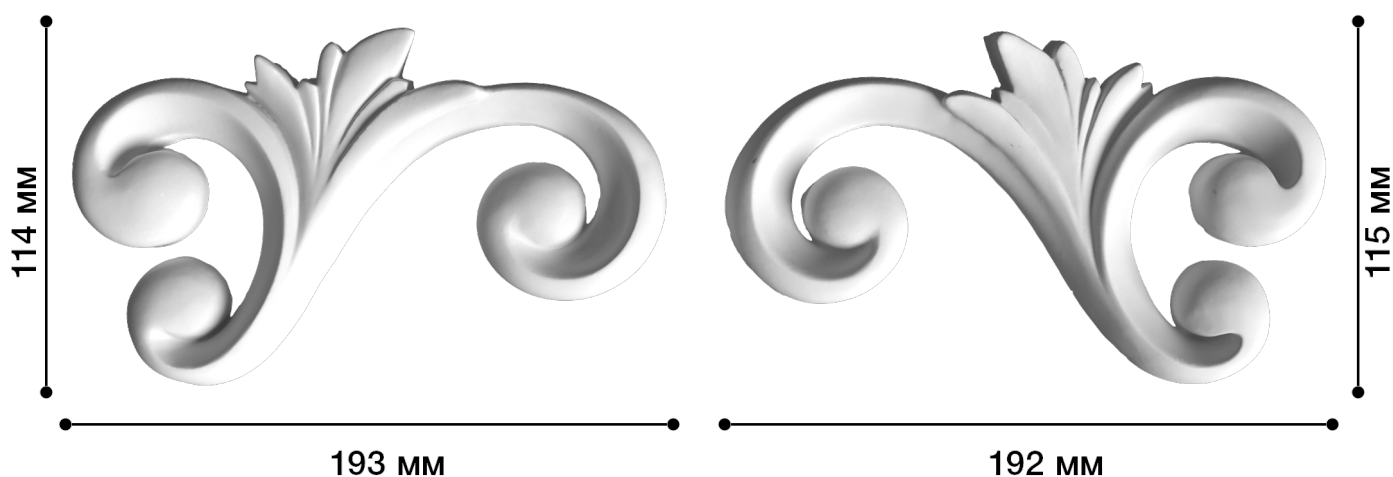

Средник Дс-219

Средник – это небольшой элемент декора, который может быть со сложными завитками или объемными узорами. Такой элемент лепнины прекрасно подходит для помещений, декорированных в любом стиле, будь то ампир, модерн, классика или барокко.

ДИКАРТ

ЗАВОД ГИПСОВОЙ ЛЕПНИНЫ

8 (495) 150-21-95

8 (800) 707-52-95

info@dikart.ru

Высота - 115 мм
Ширина - 193 мм
Глубина - 21 мм
Материал - гипс