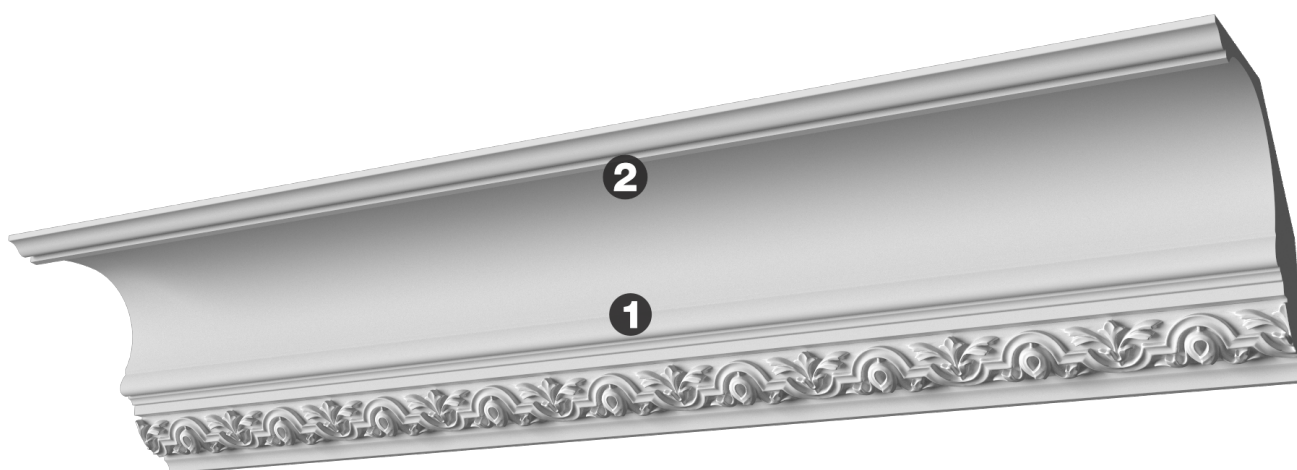

Карниз с рисунком Дк-436

Карниз с орнаментом (рисунком) — идеальные элементы для декорирования помещений в местах стыка вертикальной и горизонтальной поверхности. Придают изящество всему помещению.

ДИКАРТ

ЗАВОД ГИПСОВОЙ ЛЕПНИНЫ

8 (495) 150-21-95

8 (800) 707-52-95

info@dikart.ru

- ❶ Дк-68 (68Нх67мм)
- ❷ КТ-705 (150Нх250мм)

Высота - 218 мм
Глубина - 250 мм
Длина - 1 м.п.
Материал - гипс