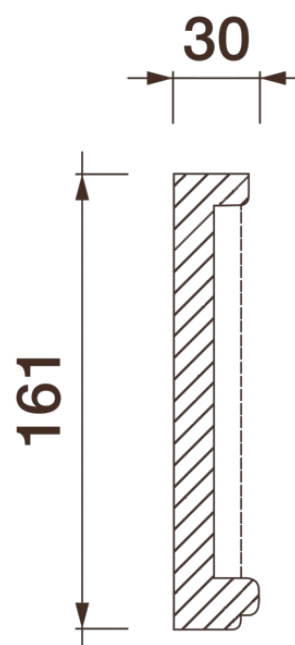

Фриз Дф-234

Гипсовый фриз - декоративный орнамент в виде горизонтальной полосы, прекрасно преобразует интерьер своим дополнением.

ДИКАРТ

ЗАВОД ГИПСОВОЙ ЛЕПНИНЫ

8 (495) 150-21-95

8 (800) 707-52-95

info@dikart.ru

Высота - 161 мм

Ширина - 30 мм

Длина - 1 м.п.

Материал - гипс