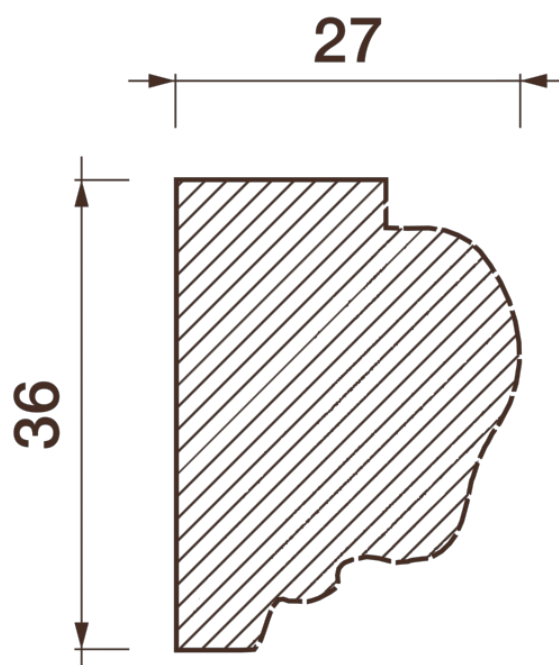

Порезка Дп-139

Порезка — элемент оформления помещения, который оценит ценитель красоты. С помощью порезки можно провести разделение оттенков и фактур отделочных материалов. Еще можно применить как вставку в потолочный карниз.

ДИКАРТ

ЗАВОД ГИПСОВОЙ ЛЕПНИНЫ

8 (495) 150-21-95

8 (800) 707-52-95

info@dikart.ru

Высота - 36 мм
Ширина - 27 мм
Длина - 1 м.п.
Материал - гипс