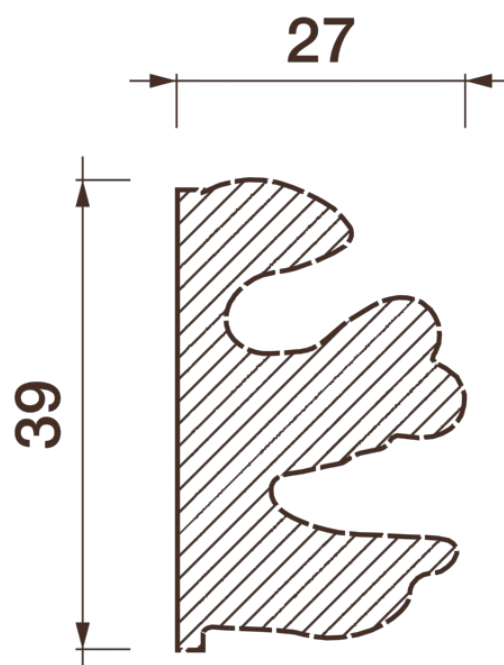

## Порезка Дп-50

Порезка — элемент оформления помещения, который оценит ценитель красоты. С помощью порезки можно провести разделение оттенков и фактур отделочных материалов. Еще можно применить как вставку в потолочный карниз.

# ДИКАРТ

ЗАВОД ГИПСОВОЙ ЛЕПНИНЫ

8 (495) 150-21-95

8 (800) 707-52-95

info@dikart.ru

Высота - 39 мм  
Ширина - 27 мм  
Длина - 1 м.п.  
Материал - гипс