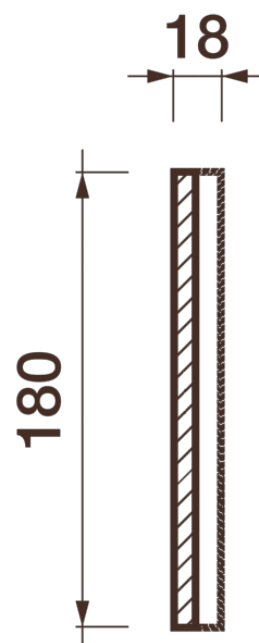

Фриз Дф-222

Гипсовый фриз - декоративный орнамент в виде горизонтальной полосы, прекрасно преобразует интерьер своим дополнением.

ДИКАРТ

ЗАВОД ГИПСОВОЙ ЛЕПНИНЫ

8 (495) 150-21-95

8 (800) 707-52-95

info@dikart.ru

Высота - 180 мм

Ширина - 18 мм

Длина - 1 м.п.

Материал - гипс