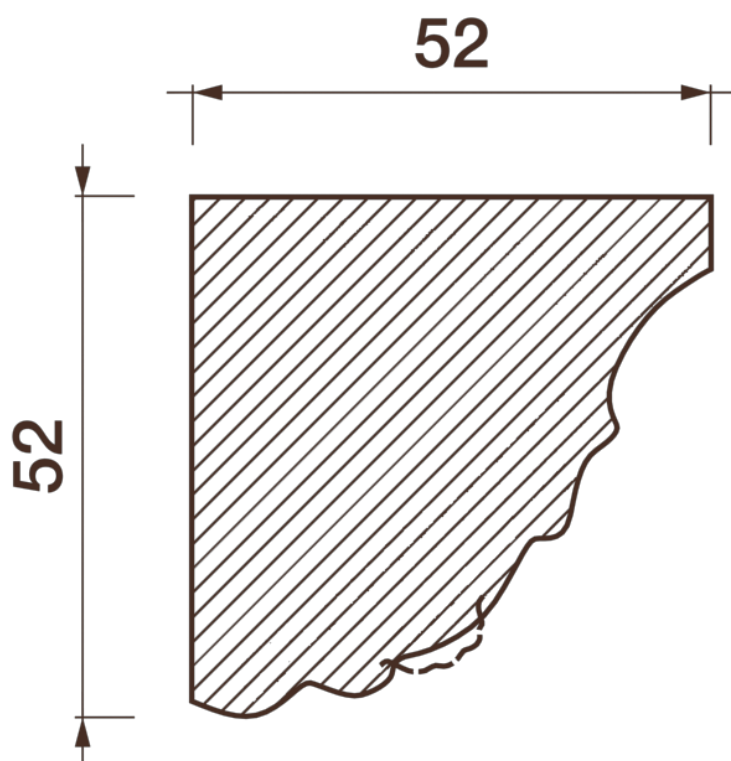

Карниз с рисунком Дк-67

Карниз с орнаментом (рисунком) — идеальные элементы для декорирования помещений в местах стыка вертикальной и горизонтальной поверхности. Придают изящество всему помещению.

ДИКАРТ

ЗАВОД ГИПСОВОЙ ЛЕПНИНЫ

8 (495) 150-21-95

8 (800) 707-52-95

info@dikart.ru

Высота - 52 мм
Глубина - 52 мм
Длина - 1 м.п.
Материал - гипс